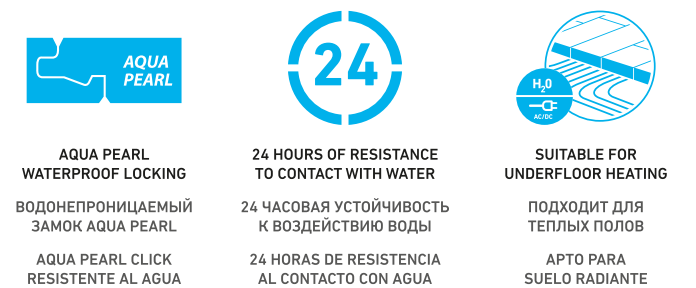

FEATURES, ADVANTAGES & BENEFITS

24h water-resistant

Aqua Pearl waterproof locking

recommended for the kitchen

suitable for underfloor heating, you are walking on a warm floor

economic and ecological solution for electric heating (e.g. from photovoltaics)

V-groove extends the aesthetics of panels for years

with the Express Click locking you can set up quickly a new floor

8 mm panels in combination with ceramics they will give one level in the whole apartment

10 mm floor suitable for heavy furniture

shiny floor

mat floor

used look & aged wood texture

3D embossed in register structure, nature goes inside

matching skirtings in the same color as the floor

wide format optically enlarges space

narrow plank in ship deck width

AC5 will last for 30 years without abrasion

AC4 will last 20 years without abrasion

easily and quickly available

Polish product

easy to care

floor pattern matched to the MFC boards, worktops and WALLDESIGN

stone design with advantage of warm floor

classic chevron pattern, will give a stylish atmosphere of city house

antibacterial surface

flame retardant - suitable for kindergartens and schools

Sigma Exclusive
Milo
Alcoba
Enigma
Paloma
Holiday
Terra
Testa
Progress
Marine
Zodiak

Testa

9 panels/box = 2.372m²

Water-resistant panels with Embossed in register 3D structure.

Водостойкие панели с синхро 3D структурой.

Paneles resistentes al agua con estructura synchro 3D.

Progress

7 panels/box = 1.864m²

10mm - appropriate for heavy furniture.

10 mm - подходит для тяжелой мебели.

10 mm - adecuado para muebles pesados.

Marine

7 panels/box = 1.536m²

Narrow plank in sizes of parquet plank.

Узкая доска с размерами паркетной доски.

Tablero estrecho del tamaño de una tabla de parquet.

Zodiak

7 panels/box = 1.864m²