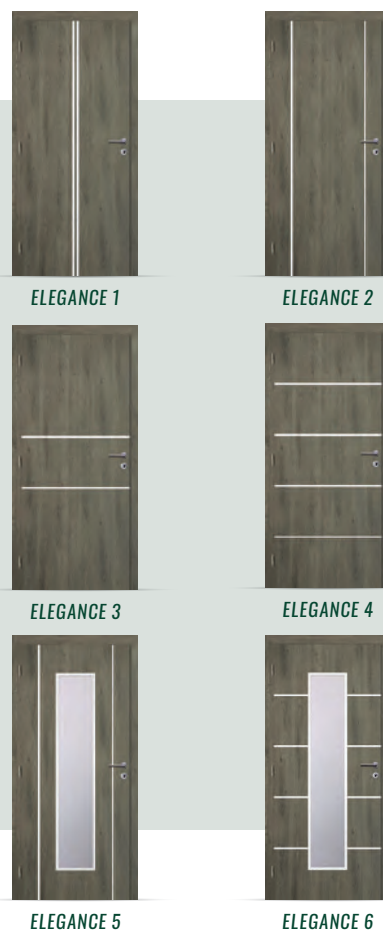

DOSTUPNÉ V POVRCHU: SOLO MATRIX CPL SOLO 3D CPL