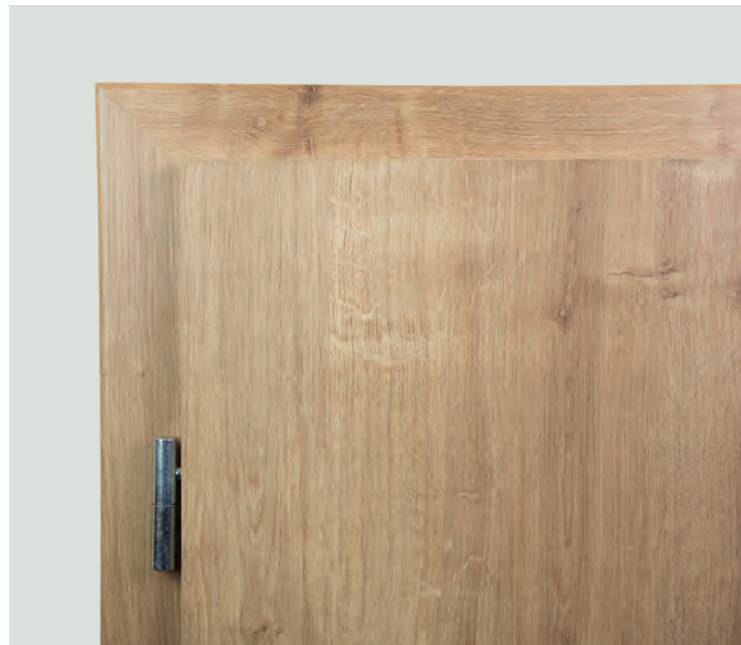

## ZÁRUBNĚ INTERIÉROVÝCH DVEŘÍ

### STANDARDNÍ ZÁRUBEŇ

Kvalitní zárubně jsou základem pro montáž všech interiérových dveří. Dnes se zákazník na trhu nejčastěji setká s dřevěnými obložkovými zárubněmi. Oblíbené jsou především díky jejich variabilitě použití pro montáž do stavebního otvoru jak ve zděné a sádkartonové, tak i ve dřevěné zdi. SOLODOOR a.s. navíc nabízí mnoho typů povrchů, dekorů a různých kombinací obložkových zárubní. Spojení zárubně a dveří bude působit harmonicky, pokud vyberete zárubně a dveře se stejnou povrchovou úpravou.

### OBLOŽKOVÁ ZÁRUBEŇ PRO BEZFALCOVÉ DVEŘE

Tento druh obložkové zárubně využíváme speciálně pro bezfalcové dveře, které nelze instalovat do klasické falcové zárubně. Největší výhodou je moderní konstrukce s využitím 16 mm obložek a jemná hrana pro dosažení jednotného vzhledu všech instalovaných zárubní falcových i bezfalcových, včetně zárubní pro posuvné dveře. Skryté závěsy neruší pohled ani z jedné strany dveří a umožňují seřízení ve všech třech směrech, díky čemuž dveře perfektně zapadnou do zárubně.