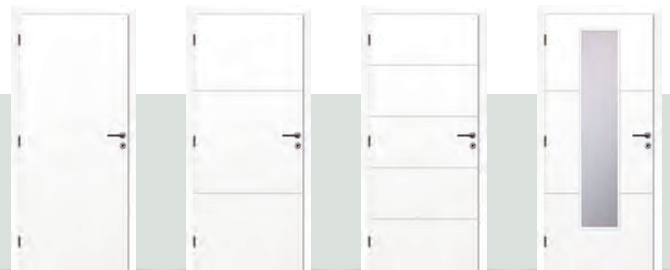

MODELOVÁ ŘADA
POLAR

- Sněhobílá barva kombinovatelná s každým interiérem
- Exkluzivní vícevrstvé lakování s vysokou odolností
- Ekologicky šetrný výrobek
- Dřevotřísková výplň ve standardu
- Lze též jako posuvné dveře
- Již ve standardu v provedení KLIMA I

Detaily vyfrézované drážky (POLAR 22, POLAR 24)

DOSTUPNÉ V POVRCHU: POLAR

MODELOVÁ ŘADA
RAINBOW

**NOVÝ
DEKOR**

- Trendy barva kombinovatelná s každým interiérem
- Exkluzivní vícevrstvé lakování s vysokou odolností
- Ekologicky šetrný výrobek
- Dřevotřísková výplň ve standardu
- Lze též jako posuvné dveře
- Již ve standardu v provedení KLIMA I

Detaily vyfrézované drážky (RAINBOW 1, 4, 5, 7, 9, 17 a RAINBOW 18)

DOSTUPNÉ V POVRCHU: RAINBOW

Nový dekor
v naší nabídce

SHADOW