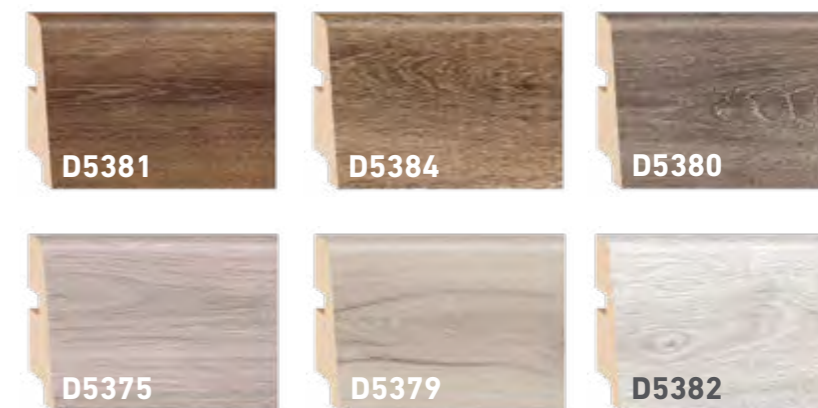

Aksesoria:
idealnie dopasowana listwa MDF-P65

COKÓŁ P65