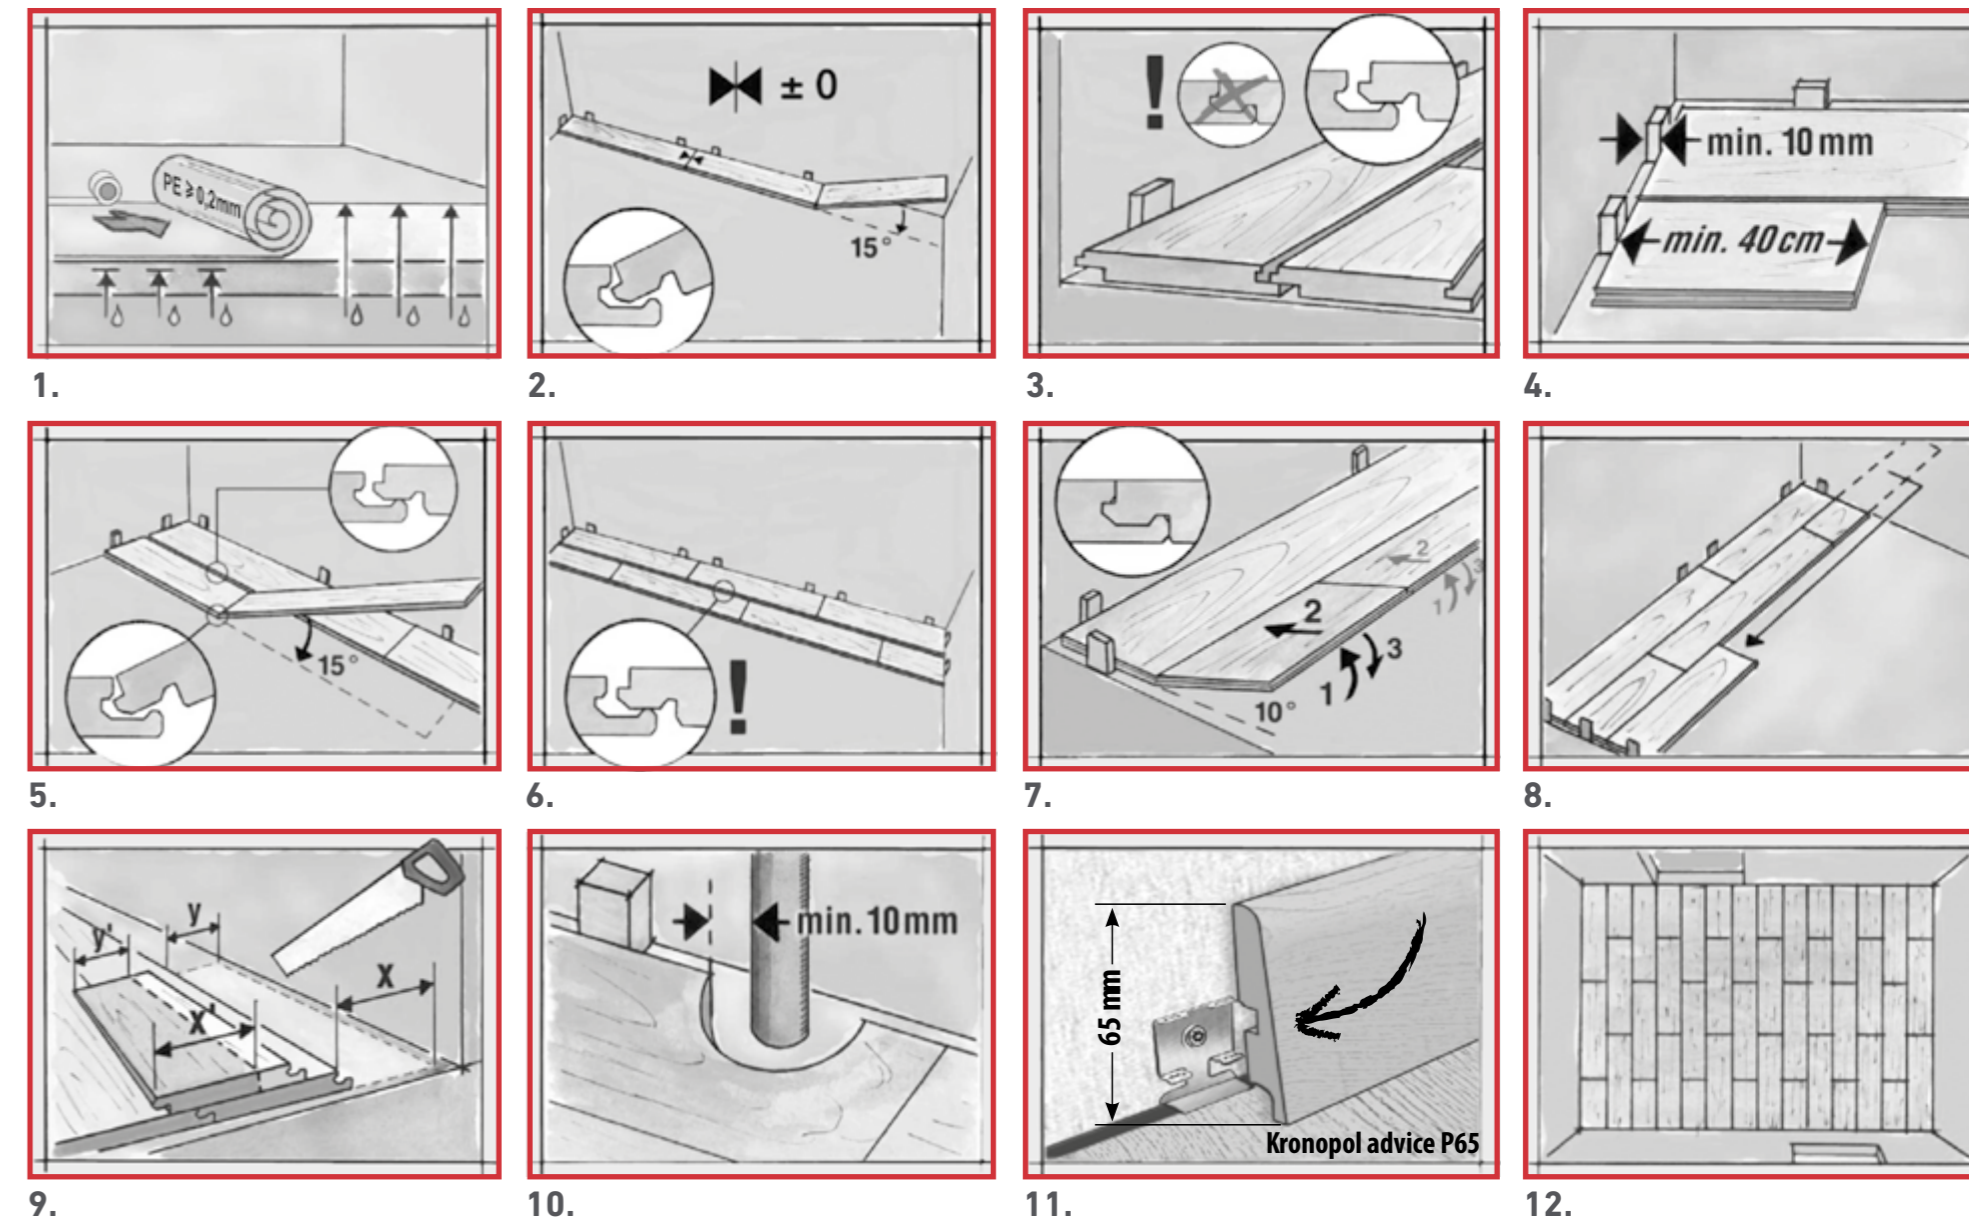

IKONOGRAFIA

Grubość panelu

Struktura drewna szczotkowanego

Głęboka struktura drewna

Struktura satynowy efekt

V-fuga na 4 krawędziach panela

Klasa ścieralności AC3

Klasa ścieralności AC4

Gwarancja 5 lat ścieralności w użytkowaniu publicznym

Gwarancja 10 lat ścieralności w użytkowaniu mieszkalnym

Gwarancja 15 lat ścieralności w użytkowaniu mieszkalnym

Klasa użyteczności 31

Klasa użyteczności 32

Przystosowanie do ogrzewania podłogowego

Ilość paneli w 1 opakowaniu

INSTRUKCJA MONTAŻU