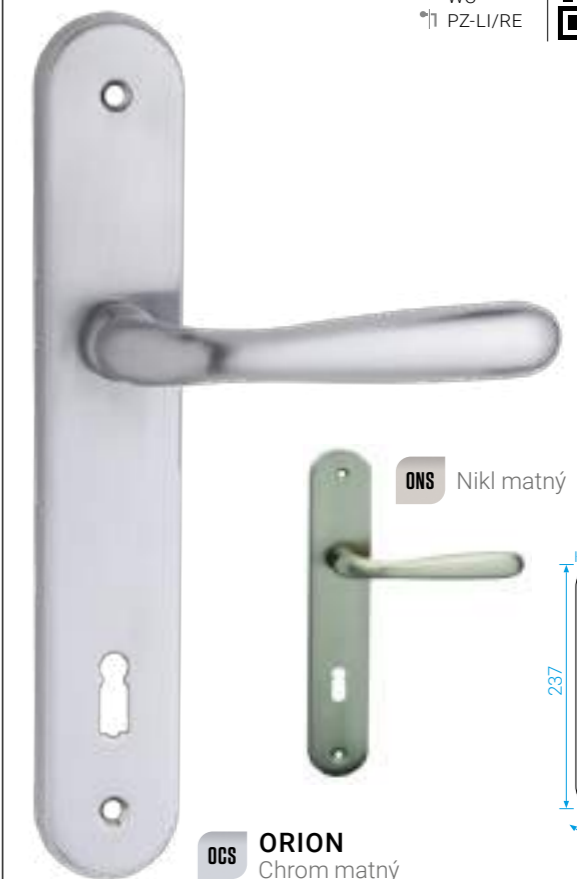

200 tis.

BB/PZ
WC
PZ-LI/RE

MÜNSTER

OFS MÜNSTER
Bronz česaný

DLV Mosaz leštěná

BB/PZ
WC
PZ-LI/RE

ORION

OCS ORION
Chrom matný