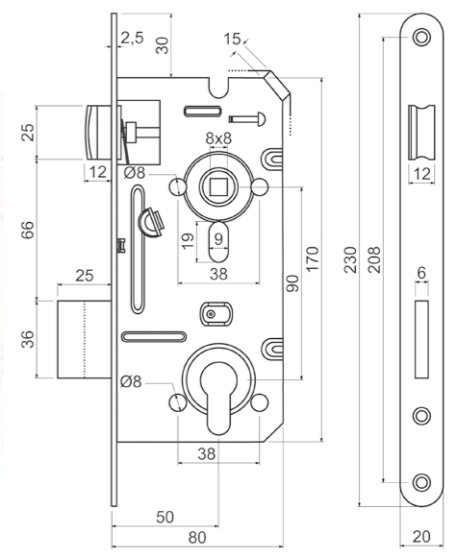

Povrch	typ provedení	obj. číslo
☺	OCS	BB 60/160	BT16009X10A
☺	OCS	BB 70/160	BT16009X10B
☺	OC	BB 60/160	BT16005X10A
☺	OC	BB 70/160	BT16005X10B
☺	ONS	BB 60/160	BT16006X10A
☺	ONS	BB 70/160	BT16006X10B
☺	OF	BB 60/160	BT16007X10A
☺	OF	BB 70/160	BT16007X10B
☺	OLV	BB 60/160	BT16001X10A
☺	OLV	BB 70/160	BT16001X10B
☺	OCS	PZ 50/160	BT16209X20A
☺	OCS	PZ 70/160	BT16209X20B
☺	OC	PZ 50/160	BT16205X20B
☺	OC	PZ 70/160	BT16205X20A
☺	ONS	PZ 70/160	BT16206X20B
☺	OF	PZ 70/160	BT16207X20B
☺	OLV	PZ 50/160	BT16201X20A
☺	OLV	PZ 70/160	BT16201X20B
☺	OCS	WC 60/160	BT16109X30A
☺	OCS	WC 70/160	BT16109X30B
☺	OC	WC 60/160	BT16105X30A
☺	OC	WC 70/160	BT16105X30B
☺	ONS	WC 60/160	BT16106X30A
☺	ONS	WC 70/160	BT16106X30B
☺	OF	WC 60/160	BT16107X30A
☺	OF	WC 70/160	BT16107X30B
☺	OLV	WC 60/160	BT16101X30A
☺	OLV	WC 70/160	BT16101X30B

ZADLABACÍ ZÁMKY | INTERIÉROVÉ

	Povrch	typ provedení	obj. číslo
☺	POZINK	BB 72/60/200	21120740
☺	POZINK	BB 72/80/220	21120640
☺	POZINK	BB 90/60/230	21120840
☺	POZINK	BB 90/80/230	21120540
☺	POZINK	PZ 72/60/200	21120750
☺	POZINK	PZ 72/80/220	21120650
☺	POZINK	PZ 90/60/230	21120850
☺	POZINK	PZ 90/80/230	21120550
☺	POZINK	WC 72/60/200	21120760
☺	POZINK	WC 72/80/220	21120660
☺	POZINK	WC 90/60/230	21120860
☺	POZINK	WC 90/80/230	21120560

ZADLABACÍ ZÁMKY | PROTIPLECH

	Povrch	typ provedení	obj. číslo
☺	POZINK	Protiplech + kapsy	CZP0016P
☺	ŽL. POZ.	Protiplech + kapsy	CZP0012P

ZADLABACÍ ZÁMKY | INTERIEROVÉ

RICHTER

CZECH®