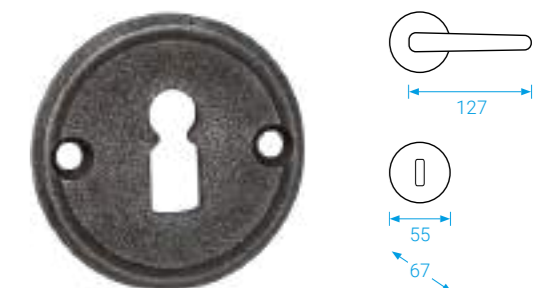

HAMBURG-R

K HAMBURG-R
Kované a rustikální

BB/PZ
 WC

HAMBURG-R+

Ochranné rozetové kování

K HAMBURG-R+
Kované a rustikální

PZ-LI/RE

IMST-R