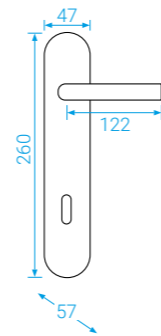

ONS Nikl matný