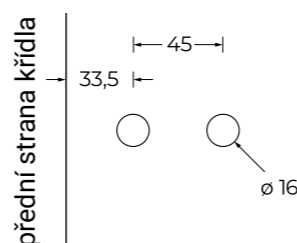

Vrtání sklo 2 dílný pant

slepý

BB

PZ

WC vnitřní

WC venkovní