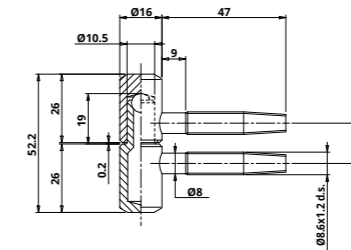

Povrch	typ provedení	obj. číslo
POMOS	Závěs 055 13 mm horní	CF055130O008
POMOS	Závěs 055 13 mm spodní	CG055130O010
POBR	Závěs 055 13 mm horní	CF055130BN12
POBR	Závěs 055 13 mm spodní	CG055130BN12
ONS	Závěs 055 13 mm horní	CF055130N402
ONS	Závěs 055 13 mm spodní	CG055130N402
PONIKL	Závěs 055 13 mm horní	CF055130N005
PONIKL	Závěs 055 13 mm spodní	CG055130N005
POMOS	Závěs 055 14 mm horní	CF055140O007
POMOS	Závěs 055 14 mm spodní	CG055140O005
POMOS	Závěs 055 14 mm spod. WAS	CG055140O004

Povrch	typ provedení	obj. číslo
POBR	Závěs 055 14 mm horní	CF055140BN11
POBR	Závěs 055 14 mm spodní	CG055140BN11
PONIKL	Závěs 055 14 mm horní	CF055140N004
PONIKL	Závěs 055 14 mm spodní	CG055140N008
POMOS	Závěs 055 16 mm horní	CF055160O004
POMOS	Závěs 055 16 mm spodní	CG055160O004
POBR	Závěs 055 16 mm horní	CF055160BN04
POBR	Závěs 055 16 mm spodní	CG055160BN04
PONIKL	Závěs 055 16 mm horní	CF055160N006
PONIKL	Závěs 055 16 mm spodní	CG055160N006