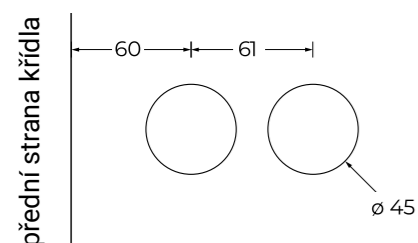

Vrtání sklo zámeček