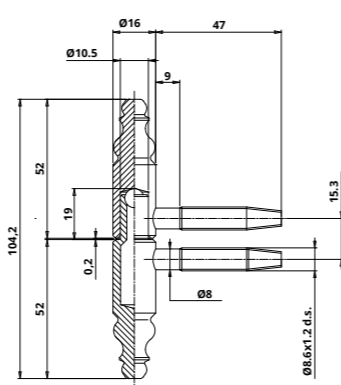

Povrch	typ provedení	obj. číslo
POMOS	Závěs 190 13 mm horní	CF1901300006
POMOS	Závěs 190 13 mm spodní	CG1901300006
POBR	Závěs 190 13 mm horní	CF190130BN06
POBR	Závěs 190 13 mm spodní	CG190130BN06
BRONZ	Závěs 190 13 mm horní	CF190130B110
BRONZ	Závěs 190 13 mm spodní	CG190130B112
POMOS	Závěs 190 14 mm horní	CF1901400004
POMOS	Závěs 190 14 mm spodní	CG1901400004
POBR	Závěs 190 14 mm horní	CF190160BN04
POBR	Závěs 190 14 mm spodní	CG190140BN04
POMOS	Závěs 190 16 mm horní	CF1901600002
POMOS	Závěs 190 16 mm spodní	CG1901600002
POBR	Závěs 190 16 mm horní	CF190160BN04
POBR	Závěs 190 16 mm spodní	CG190160BN04
BRONZ	Závěs 190 16 mm horní	CF190160BN04
BRONZ	Závěs 190 16 mm spodní	CG190160BN04