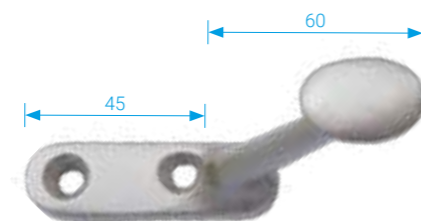

Povrch	typ provedení	obj. číslo
OCS	Okenní zarážka	81990090
OC	Okenní zarážka	81990050
ONS	Okenní zarážka	81990060
OLV	Okenní zarážka	81990010
OFS	Okenní zarážka	81990030
BÍLÁ	Okenní zarážka	81990070
OV	Okenní zarážka	81990040