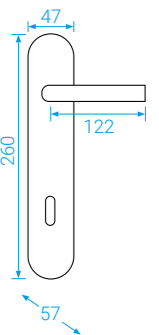

MPZ L/R
PZ-LI/REIN C501
Nerez

ELEGANT+

Možno v rozteči 72, 90, 92

PZ L/R
K PZ-LI/REOFS ELEGANT+
Bronz česaný

OLV Mosaz leštěná

OV Staromosaz

ELEGANT

Možno v rozteči 72, 90, 92