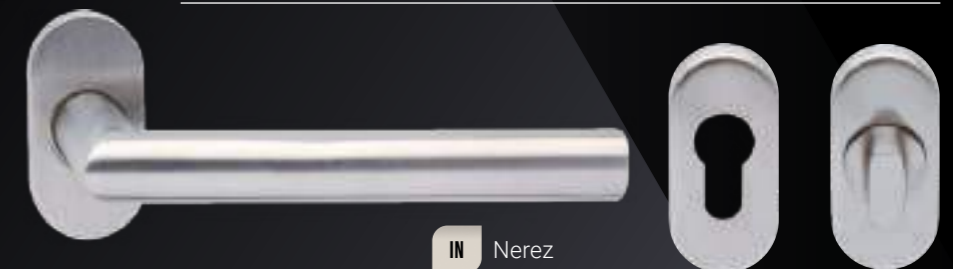

- Záruka 10 let na mechanismus
- Uchycení základny samořeznými šrouby

- Snadná montáž
- Vysoká odolnost proti korozi

SlideBloc®

Bezúdržbová kluzná ložiska zajišťují **tichý chod a vysokou spolehlivost.**

Základna rozety je vyrobena z **jednoho kusu polyamidu vyztuženého skelnými vlákny** zaručujícími dostatečnou pevnost pouzdra.

Vratné pružiny udržují kliky vždy ve správné poloze.

Fixační výstupky zajišťují **stabilitu a odolnost** proti pootočení.

PRŮMĚR KLIKY
20

Spojení mezi čtyřhranem, klikou a základnou rozetí **je zcela bez vůle.**

VISION-OVÁL

PullBloc 3.0

IN Nerez

VISION-R

PullBloc 4.1 PullBloc 3.0 SlideBloc

IN Nerez