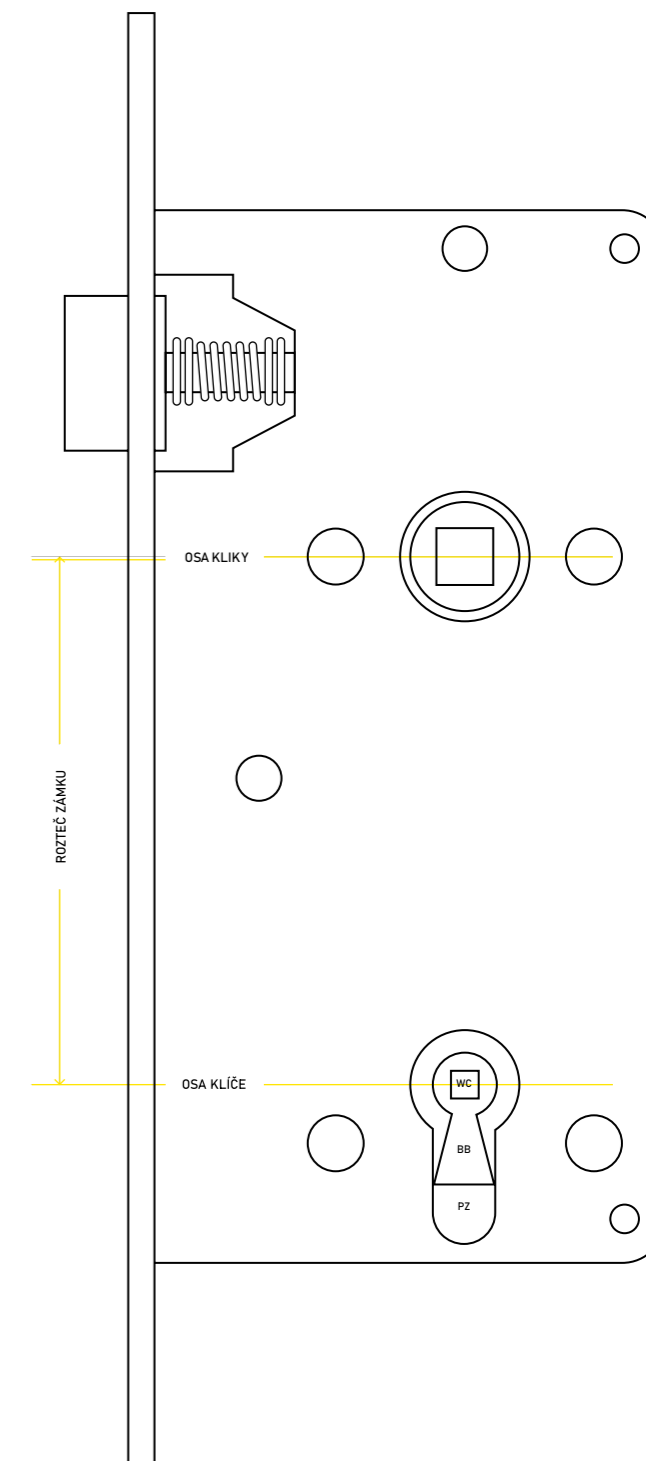

VÝBĚR ŠTÍTOVÉHO KOVÁNÍ

Při volbě štítového kování je nutné změřit rozteč – jedná se o vzdálenost mezi otvorem pro kliku a otvorem pro klíč. Nejběžnější rozteče jsou 72mm a 90mm, u bezpečnostního kování 92mm.