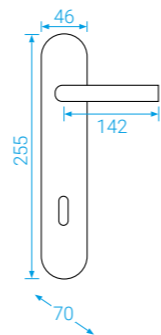

C501

Bezpečnostní štítové kování ■ Možno v rozteči 72 a 90

MPZ L/R
PZ-LI/RE

IN C501
Nerez

ELEGANT+

Možno v rozteči 72, 90, 92

PZ L/R
K PZ-LI/RE

OFS ELEGANT+
Bronz česaný

OLV Mosaz leštěná

OV Staromosaz

ELEGANT

Možno v rozteči 72, 90, 92

PZ L/R
K PZ-LI/RE

OLV ELEGANT
Mosaz leštěná

OV Staromosaz

OFS Bronz česaný

SLIM-2

Možno v rozteči 72, 90, 92

PZ L/R
K PZ-LI/RE

FI SLIM-2
Stříbrný elox

F4 Bronzový elox