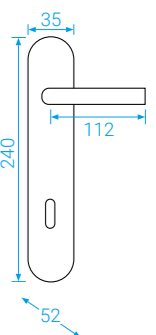

ELEMENT

200 tis.

BB/PZ
WC
PZ-LI/RE

FLORENCE

200 tis.

BB/PZ
WC
PZ-LI/RE

KRISTINA

200 tis.

BB/PZ
WC
PZ-LI/RE

GABRI

200 tis.

BB/PZ
WC
PZ-LI/RE

IKARUS

200 tis.

BB/PZ
WC
PZ-LI/RE

LAURA

200 tis.

BB/PZ
WC
PZ-LI/RE