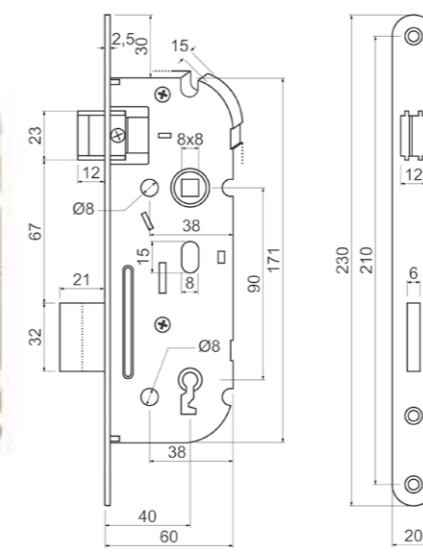

Povrch	typ provedení	obj. číslo
☺	OCS	BB 60/160	BT16009X10A
☺	OCS	BB 70/160	BT16009X10B
☺	OC	BB 60/160	BT16005X10A
☺	OC	BB 70/160	BT16005X10B
☺	ONS	BB 60/160	BT16006X10A
☺	ONS	BB 70/160	BT16006X10B
☺	OF	BB 60/160	BT16007X10A
☺	OF	BB 70/160	BT16007X10B
☺	OLV	BB 60/160	BT16001X10A
☺	OLV	BB 70/160	BT16001X10B
☺	OCS	PZ 50/160	BT16209X20A
☺	OCS	PZ 70/160	BT16209X20B
☺	OC	PZ 50/160	BT16205X20B
☺	OC	PZ 70/160	BT16205X20A
☺	ONS	PZ 70/160	BT16206X20B
☺	OF	PZ 70/160	BT16207X20B
☺	OLV	PZ 50/160	BT16201X20A
☺	OLV	PZ 70/160	BT16201X20B
☺	OCS	WC 60/160	BT16109X30A
☺	OCS	WC 70/160	BT16109X30B
☺	OC	WC 60/160	BT16105X30A
☺	OC	WC 70/160	BT16105X30B
☺	ONS	WC 60/160	BT16106X30A
☺	ONS	WC 70/160	BT16106X30B
☺	OF	WC 60/160	BT16107X30A
☺	OF	WC 70/160	BT16107X30B
☺	OLV	WC 60/160	BT16101X30A
☺	OLV	WC 70/160	BT16101X30B

ZADLABACÍ ZÁMKY | INTERIÉROVÉ

	Povrch	typ provedení	obj. číslo
☺	POZINK	BB 72/60/200	21120740
☺	POZINK	BB 72/80/220	21120640
☺	POZINK	BB 90/60/230	21120840
☺	POZINK	BB 90/80/230	21120540
☺	POZINK	PZ 72/60/200	21120750
☺	POZINK	PZ 72/80/220	21120650
☺	POZINK	PZ 90/60/230	21120850
☺	POZINK	PZ 90/80/230	21120550
☺	POZINK	WC 72/60/200	21120760
☺	POZINK	WC 72/80/220	21120660
☺	POZINK	WC 90/60/230	21120860
☺	POZINK	WC 90/80/230	21120560

ZADLABACÍ ZÁMKY | PROTIPLECH

	Povrch	typ provedení	obj. číslo
☺	POZINK	Protiplech + kapsy	CZP0016P
☺	ŽL. POZ.	Protiplech + kapsy	CZP0012P

ZADLABACÍ ZÁMKY | INTERIEROVÉ

RICHTER

CZECH®