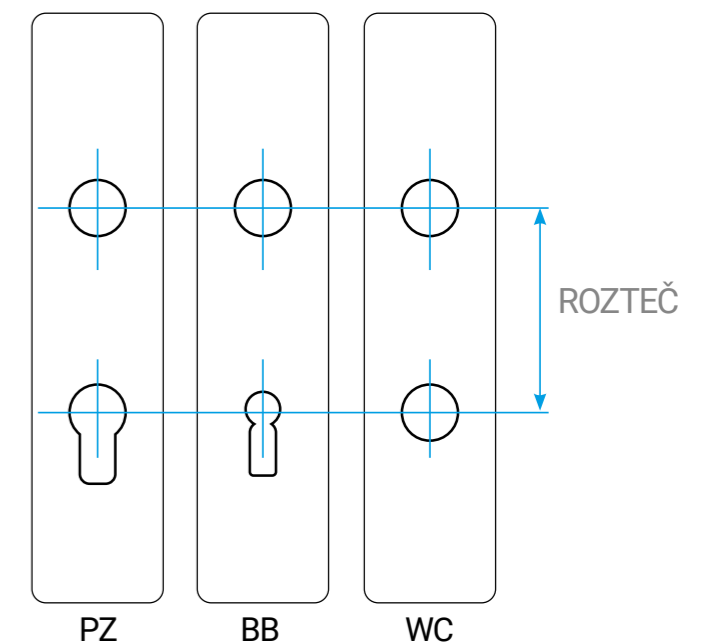

1. DRUH KOVÁNÍ

Jaký styl se více hodí na vaše dveře - rozetové nebo štítové kování?

ROZETOVÉ – skládá se ze dvou dílů – samostatné kliky a rozety pro zámek.

- Elegantní a moderní typ kování oblíbený zejména v moderních interiérech a kancelářích
- Vnitřní systém prošroubování zajišťuje dlouhou životnost kování, montážní šrouby jsou překryty rozetami, díky čemuž vypadá rozetové kování vždy elegantně
- Kromě designu samotné kliky rozhodujeme zpravidla i o tvaru rozety - mezi kulatou, oválnou a hranatou

3. KOMBINACE KOVÁNÍ

Ne všechny dveře vyžadují kliku. Jakou kombinaci dveřního kování opravdu potřebujete?

Klika klika

Klika koule

3. ORIENTACE KOVÁNÍ

Rozhodnutí, zda objednáte levou nebo pravou kliku, je jedna z mála věcí, které musíte stanovit samostatně a dobře. Pro rozhodnutí je jednoduchá poučka - pokud na kliku sáhnete pravou rukou, jedná se o kliku pravou. Stejně tak levou kliku budete vždy otvírat rukou levou. Pokud dokážete otvírat pravou rukou levou kliku, děláte to špatně nebo stojíte zády ke dveřím. Abychom dostáli instruktážním zásadám, raději ještě uvedeme upřesňující grafiky, které vám jistě pomohou nejlépe:

CO JE TO ROZTEČ ŠTÍTOVÉHO KOVÁNÍ?

Jedná se o vzdálenost osy kliky a klíče vašich dveří. Tento údaj je zcela zásadní pro nákup správného štítového kování. Nejběžnější rozteče jsou 72 a 90 mm, u bezpečnostního kování mohou být i 92 mm.

1. TYPE OF FITTINGS

What type of door fittings is more suitable for your door – rosette or plate fittings?

ROSETTE – consists of two parts – separate handle and a rosette for lock.

- elegant and modern type of fitting popular especially in modern interiors and office buildings
- the inner system of screwing ensures a long lifetime of the fitting, fixing bolts are covered with rosettes thus making the rosette fittings look elegant at all times
- apart from the design of the handle itself we also think about the shape of rosette – round, oval or square