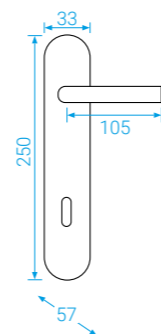

ALT-WIEN
mosaz leštěná