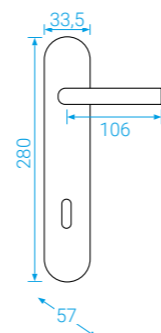

PZ
K PZ-LI/RE