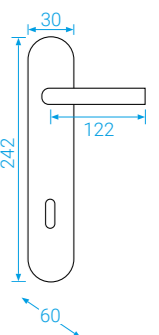

PZ L/R
K PZ-LI/REOLV ELEGANT
Mosaz leštěná

OV Staromosaz

OFS Bronz česaný

SLIM-2

Možno v rozteči 72, 90, 92

PZ L/R
K PZ-LI/REFI SLIM-2
Stříbrný elox

F4 Bronzový elox

SVEVA