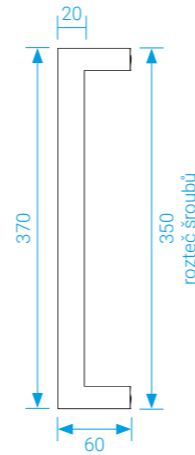

Kristina Boda o Madlu Stellar

Madlo Stellar je elegantní a moderní designové madlo, které se vyrábí v rozteči 350 mm a nabízíme jej ve třech nádherných matných barvách: titan, černá a matný nikl.

Je vhodné ho kombinovat například s rozetovým kováním STRIGA, OMEGA a VEGA.

Je univerzální a lze jej snadno upevnit na různé materiály, včetně skla, hliníku a dřeva. To znamená, že se jedná o všestranný produkt, který může být použit na různých typech dveří a v různých typech interiérů. Bez ohledu na to, zda se jedná o moderní nebo tradiční interiér, madlo Stellar vám nabídne styl a funkčnost, které hledáte.

Je univerzální a lze jej snadno upevnit na různé materiály, včetně skla, hliníku a dřeva.

Kristina Boda