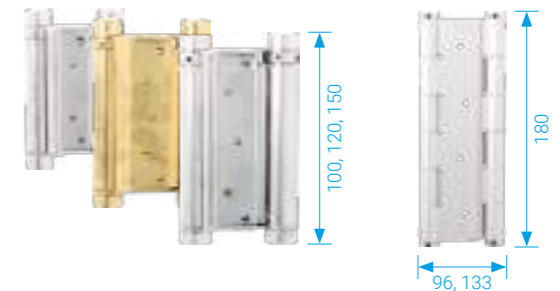

ZÁVĚS KYVNÝCH DVEŘÍ

Povrch	typ provedení	obj. číslo
OF	Závěs 100 mm	21179020P
OLV	Závěs 100 mm	21179000P
PONIKL	Závěs 100 mm	21179010P
OF	Závěs 125 mm	21179120P
OLV	Závěs 125 mm	21179100P
PONIKL	Závěs 125 mm	21179110P
OF	Závěs 150 mm	21179220P
OLV	Závěs 150 mm	21179200P
PONIKL	Závěs 150 mm	21179210P
F1	Závěs 180x96 mm	7J5904F1
F4	Závěs 180x96 mm	7J5904F4
F1	Závěs 180x133 mm	7J5914F1
F4	Závěs 180x133 mm	7J5914F4
BÍLÁ	Závěs 180x133 mm	7J5914PX