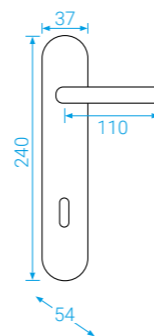

ONS Níkl matný