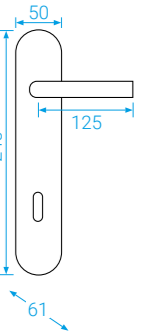

*1 M PZ-LI/RE