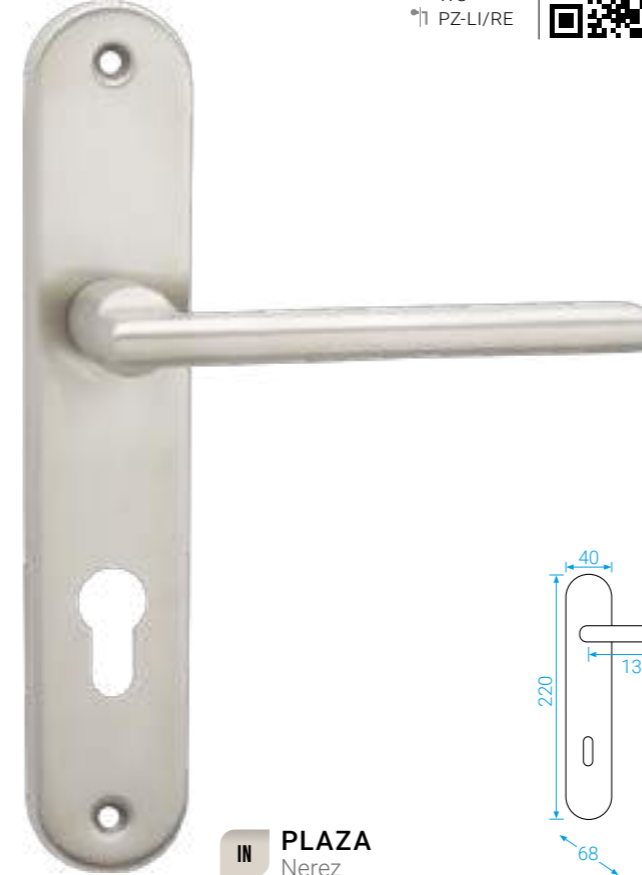

PLAZA

200 tis.

BB/PZ
WC
PZ-LI/RE