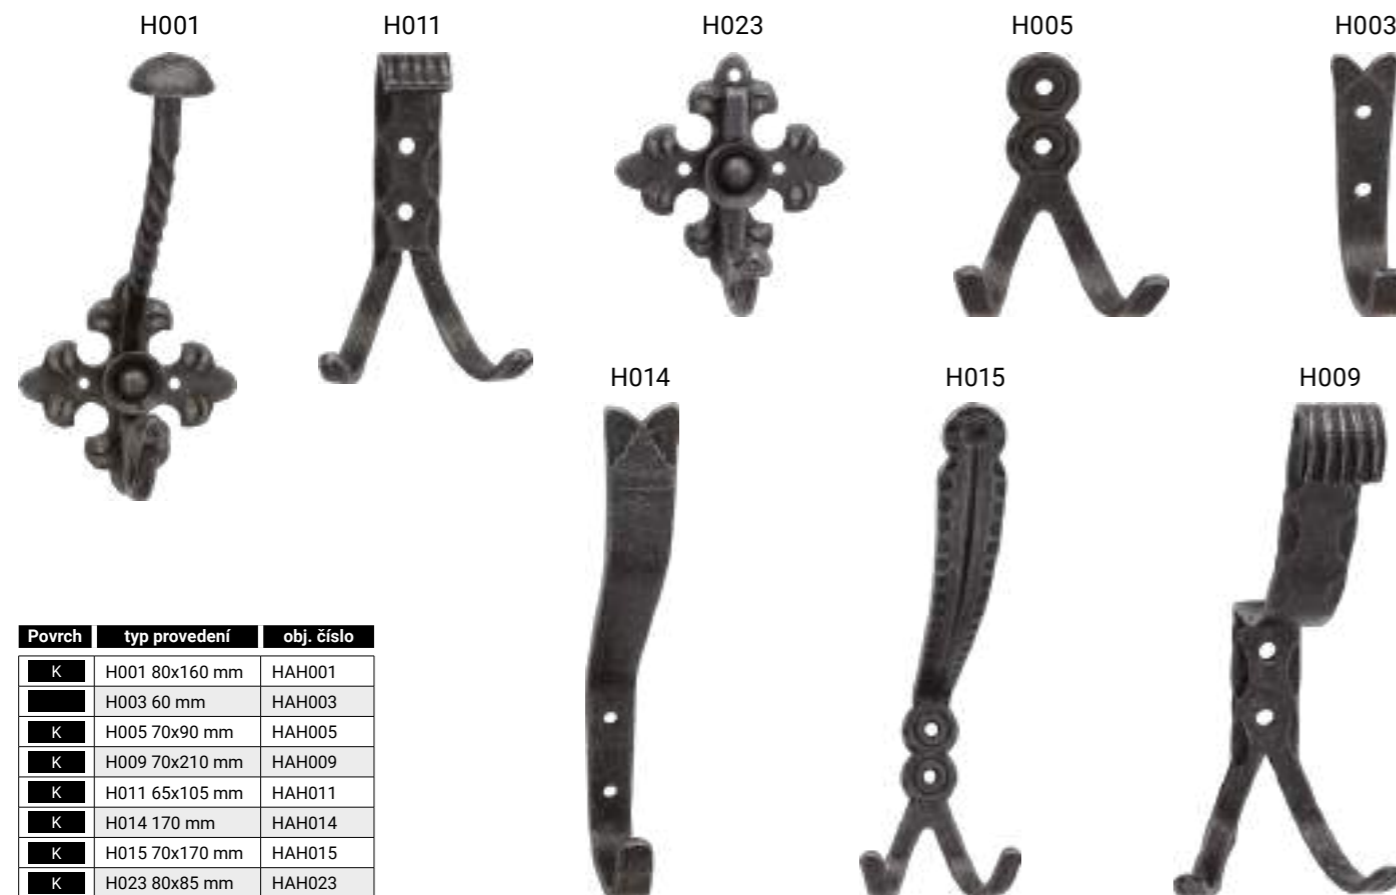

VĚŠÁKY KOVANÉ