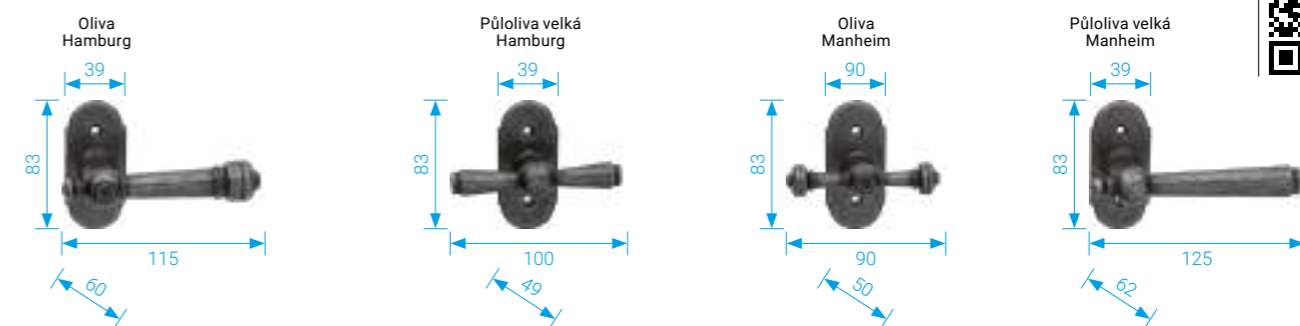

F1

F1 Stříbrný elox

F4

F4 Bronzový elox

KOVANÉ

K Kované a rustikální

VISION

IN Nerez