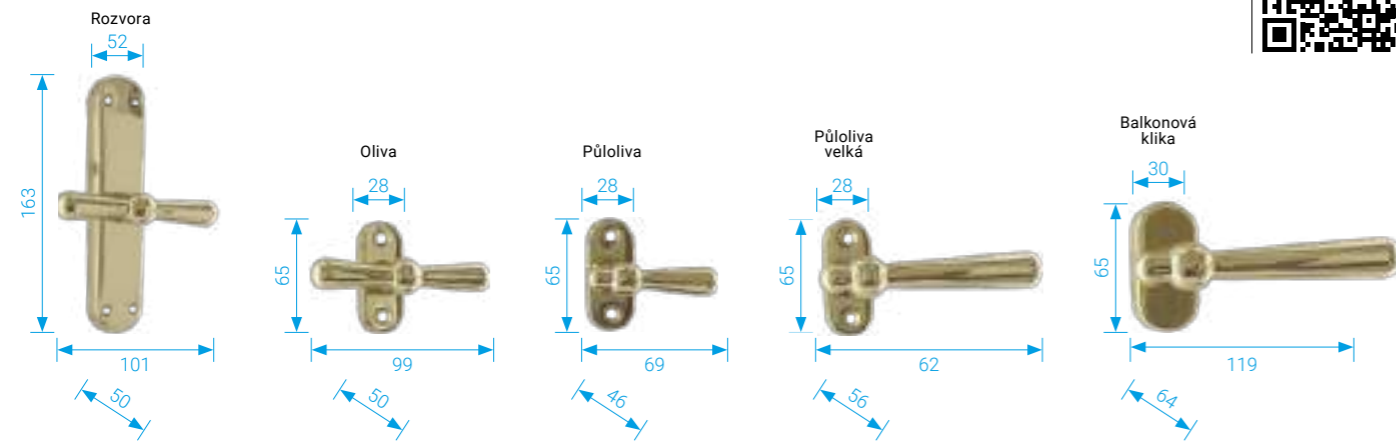

OCS Chrom matný

ONS Nikl matný

OV Staromosaz

GAZELLE

Za příplatek lze dodat i s metrickými šrouby M5x16.

DVS Surová mosaz

OFS Bronz česaný

DV Staromosaz