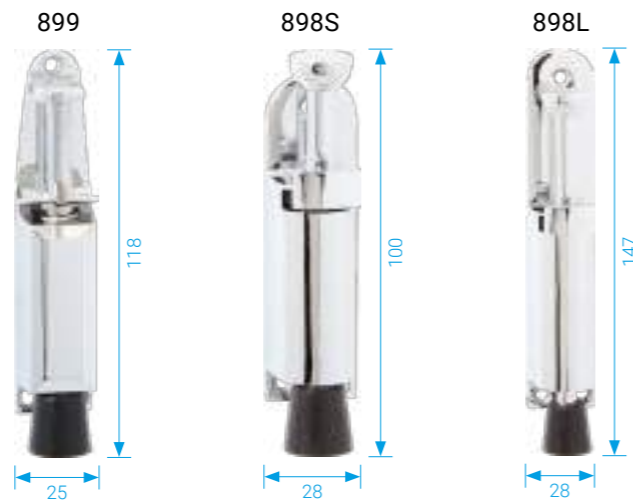

STAVĚČ DVEŘÍ

Povrch	typ provedení	obj. číslo
OC	Stavěč dveří 899	C8991310
BÍLÁ	Stavěč dveří 899	C8991320
	Stavěč dveří 899	C8991330
Hnědá	Stavěč dveří 899	C8991340
ONS	Stavěč dveří 899	C8991350
OLV	Stavěč dveří 898S	C8981310
Hnědá	Stavěč dveří 898S	C8981310
ONS	Stavěč dveří 898S	C8981310
OLV	Stavěč dveří 898L	C8982830
Hnědá	Stavěč dveří 898L	C8982840
ONS	Stavěč dveří 898L	C8982850