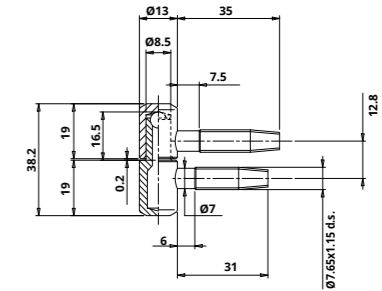

ZÁVĚS 030

Povrch	typ provedení	obj. číslo
POMOS	Závěs 030 13 mm horní	CF030130O006
POMOS	Závěs 030 13 mm spodní	CG030130O004
POZINK	Závěs 030 13 mm horní	CF030130H021
POZINK	Závěs 030 13 mm spodní	CG030130H023

ZÁVĚS 055