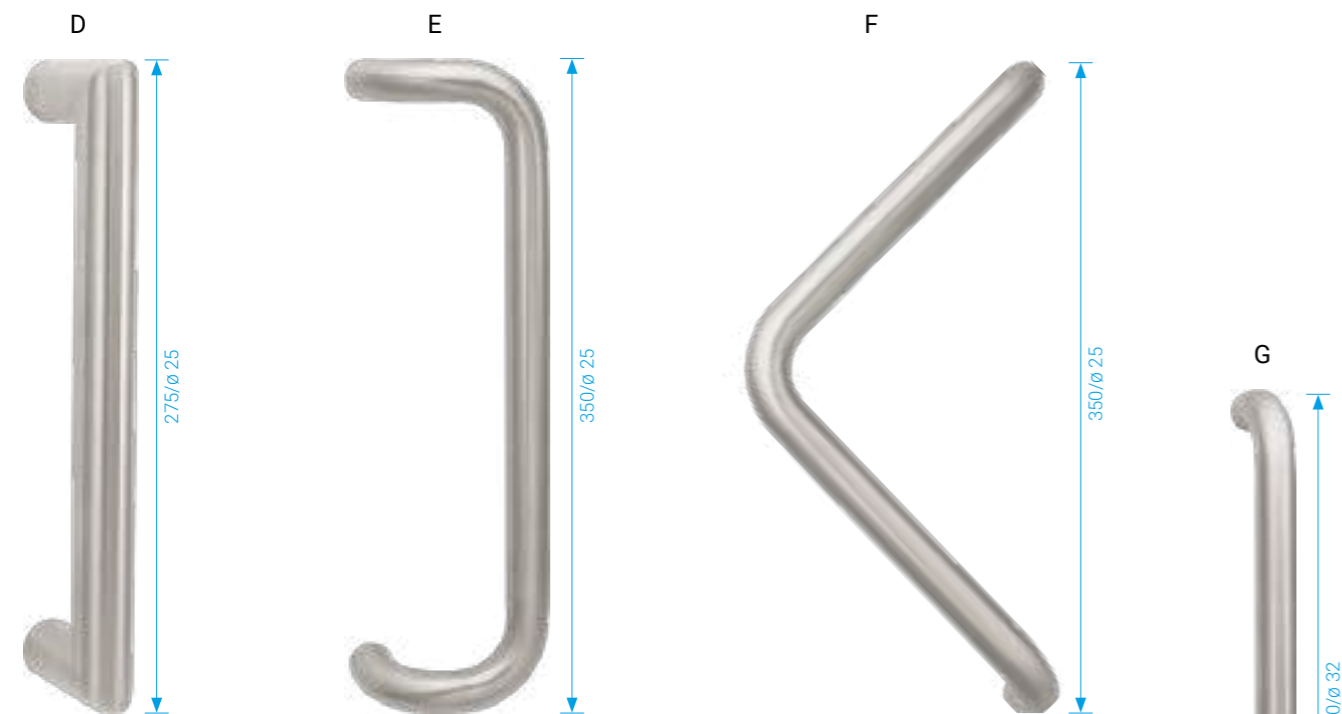

MADLA INOX

Povrch	typ provedení	obj. číslo kus	obj. číslo pár
IN	INOX A	CHMADLOA	CHMADLOAP
IN	INOX B	CHMADLOB	CHMADLOBP
IN	INOX C	CHMADLOC	CHMADLOCP
IN	INOX D	CHMADLOD	CHMADLODP
IN	INOX E	CHMADLOE	CHMADLOEP
IN	INOX F	CHMADLOF	CHMADLOFP
IN	INOX G 350	CHMADLOG	CHMADLOGP
IN	INOX G 500	CHMADLOH	CHMADLOHP
IN	INOX G 600	CHMADLOG	CHMADLOGP
IN	INOX G 700	CHMADLOH	CHMADLOHP
IN	INOX G 800	CHMADLOI	CHMADLOIP
IN	INOX G 900	CHMADLOK	CHMADLOKP
	INOX G 1000	CHMADLOJ	CHMADLOJP
	INOX G 1100	CHMADLOL	CHMADLOLP

MADLO 1031

MADLO 1031 MATNÁ ČERNÁ

Povrch	typ provedení	obj. číslo kus
Č. ANT	celková délka 400	CVX1031BMA0400
Č. ANT	celková délka 500	CVX1031BMA0500
Č. ANT	celková délka 600	CVX1031BMA0600
Č. ANT	celková délka 800	CVX1031BMA0800
Č. ANT	celková délka 1000	CVX1031BMA1000
Č. ANT	celková délka 1200	CVX1031BMA1200
Č. ANT	celková délka 1400	CVX1031BMA1500
Č. ANT	celková délka 1600	CVX1031BMA1600
Č. ANT	celková délka 1800	CVX1031BMA1800
Č. ANT	celková délka 2000	CVX1031BMA2000

MADLO 1031 NIKL MATNÝ

Povrch	typ provedení	obj. číslo kus
ONS	celková délka 500	CVX10316MA0500
ONS	celková délka 600	CVX10316MA0600
ONS	celková délka 800	CVX10316MA0800
ONS	celková délka 1000	CVX10316MA1000
ONS	celková délka 1200	CVX10316MA1200
ONS	celková délka 1400	CVX10316MA1500
ONS	celková délka 1600	CVX10316MA1600
ONS	celková délka 1800	CVX10316MA1800
ONS	celková délka 2000	CVX10316MA2000