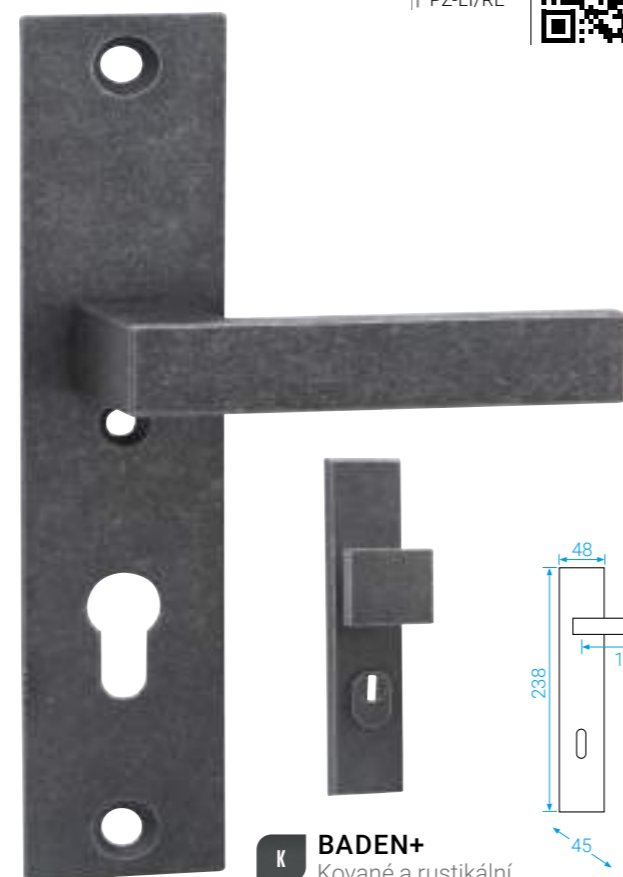

BADEN+

Ochranné štítové kování

PZ
PZ-LI/RE**K BADEN+**
Kované a rustikální

ELEGANT

rustikální

BB/PZ
WC
PZ-LI/RE**K ELEGANT**
Kované a rustikální

HAMBURG

BB/PZ
PZ-LI/RE**K HAMBURG**
Kované a rustikální