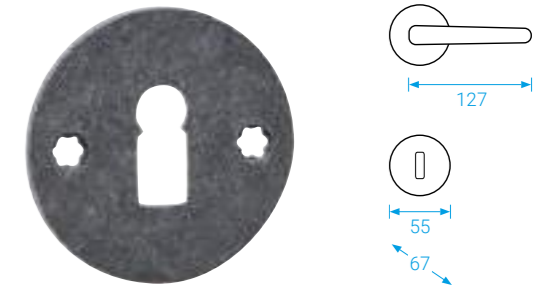

HAMBURG-R

K HAMBURG-R
Kované a rustikální

BB/PZ
 WC

HAMBURG-R+

Ochranné rozetové kování

K HAMBURG-R+
Kované a rustikální

PZ-LI/RE

IMST-R