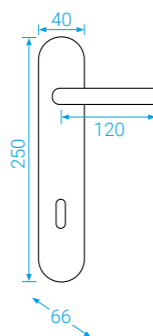

BB/PZ
WC
PZ-LI/RE

OLV Mosaz leštěná

OV Staromosaz

OVS Surová mosaz

GAZELLE
surová mosaz

DEA

200 tis.

BB/PZ
WC
PZ-LI/RE