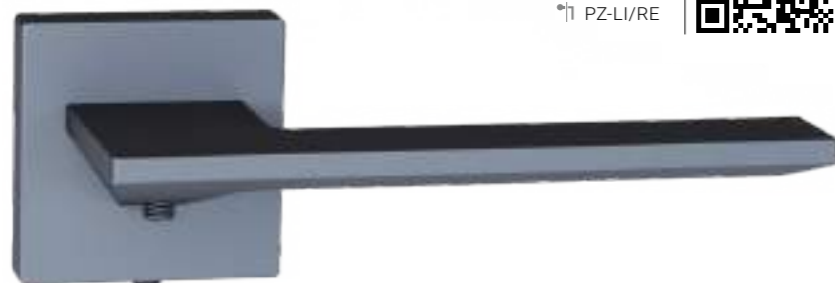

BETRIA-S

200 tis. KR

BB/PZ
WC
PZ-LI/RE

Titan
BETRIA-S
Titan

Č Černá

ONS Nikl matný