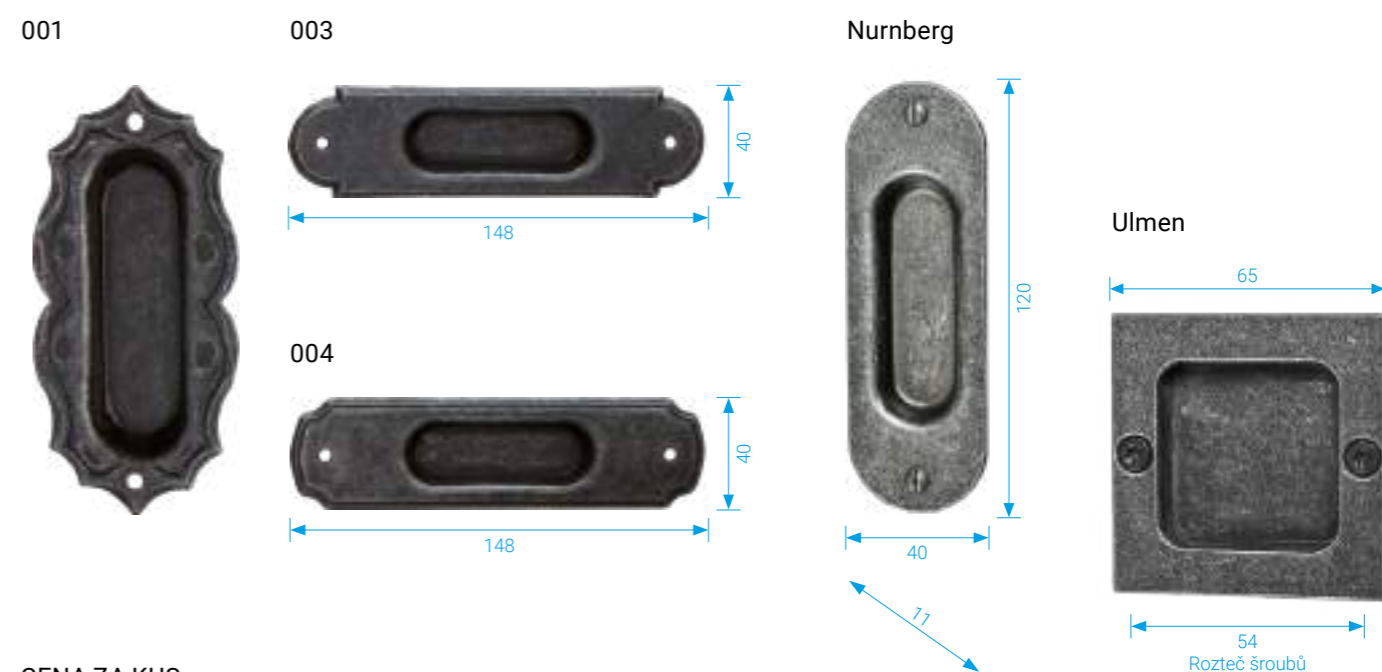

CENA ZA KUS

Povrch	typ provedení	obj. číslo
K	Ovál 003	HA217003
K	Ovál 004	HA217004
K	Nurnberg ovál	HA36000
K	Ulmen hranatý	HA300UCH