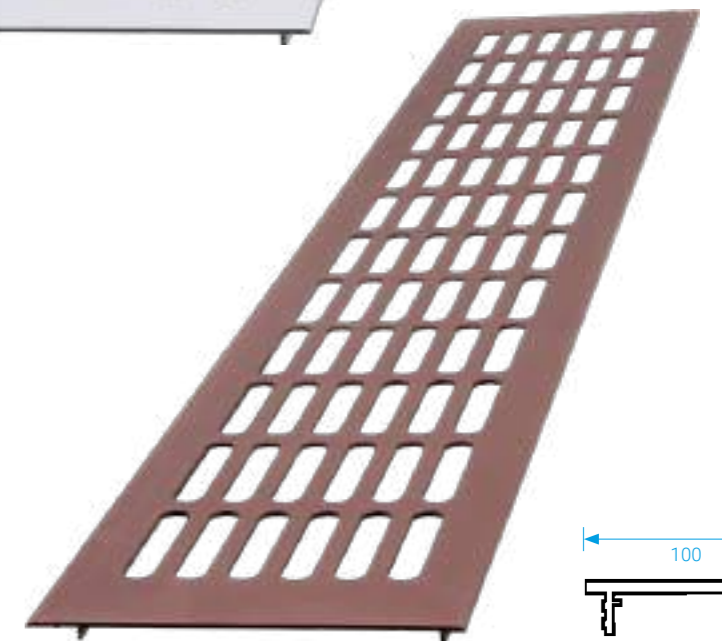

VHOZY NA DOPISY

Vittoria

250

Bernard

285

Rustikal

285

Povrch	typ provedení	obj. číslo
ONS	Vittoria 255x74 mm	FB0255766
OFS	Vittoria 255x74 mm	FB0255768
OLV	Vittoria 255x74 mm	FB0255762
K	Bernard 285x85 mm	HA121009
K	Rustikal 285x85 mm	HA121007