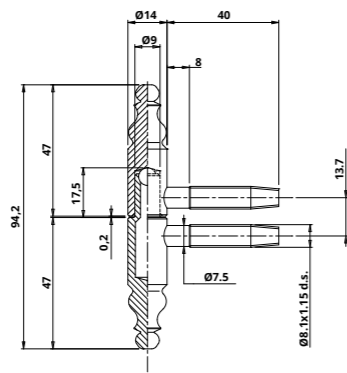

Povrch	typ provedení	obj. číslo
POMOS	Závěs 190 13 mm horní	CF1901300006
POMOS	Závěs 190 13 mm spodní	CG1901300006
POBR	Závěs 190 13 mm horní	CF190130BN06
POBR	Závěs 190 13 mm spodní	CG190130BN06
BRONZ	Závěs 190 13 mm horní	CF190130B110
BRONZ	Závěs 190 13 mm spodní	CG190130B112
POMOS	Závěs 190 14 mm horní	CF1901400004
POMOS	Závěs 190 14 mm spodní	CG1901400004
POBR	Závěs 190 14 mm horní	CF190160BN04
POBR	Závěs 190 14 mm spodní	CG190140BN04
POMOS	Závěs 190 16 mm horní	CF1901600002
POMOS	Závěs 190 16 mm spodní	CG1901600002
POBR	Závěs 190 16 mm horní	CF190160BN04
POBR	Závěs 190 16 mm spodní	CG190160BN04
BRONZ	Závěs 190 16 mm horní	CF190160BN04
BRONZ	Závěs 190 16 mm spodní	CG190160BN04