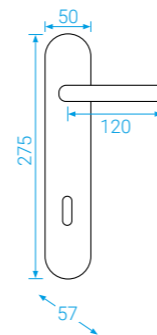

FLORENCE

200 tis.

BB/PZ
WC
PZ-LI/RE

OFS FLORENCE
Bronz česaný