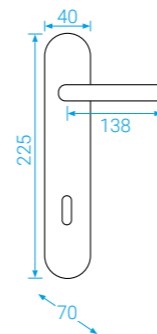

LOFT

200 tis.

BB/PZ
WC
PZ-LI/RE