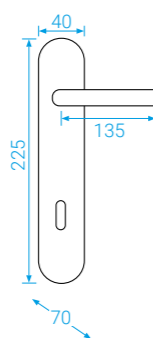

PAOLA

200 tis.

BB/PZ
WC
PZ-LI/RE