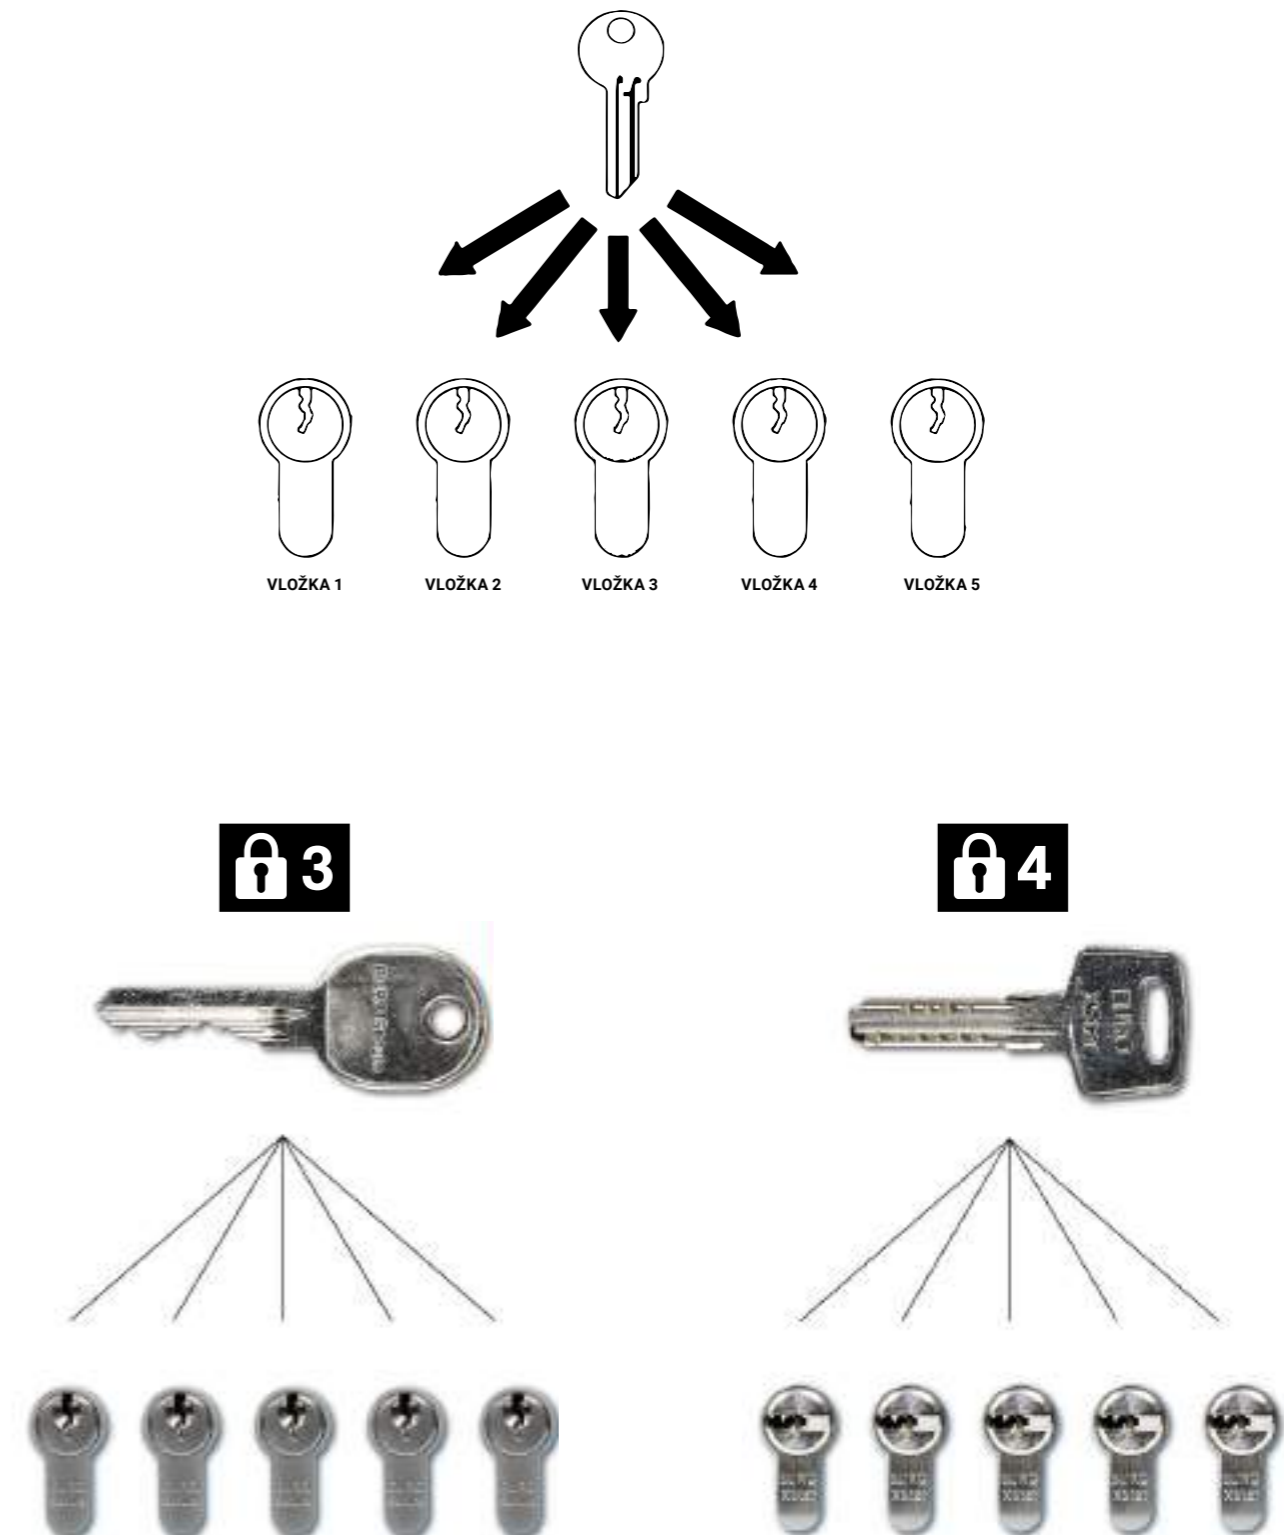

SPOLEČNÝ (SJEDNOCENÝ) UZÁVĚR

Sjednocení vložek je ideální řešení pro rodinné domy nebo firemní prostory, zkrátka tam, kde je mnoho uzamykatelných přístupů. Pro všechny vložky je možné využívat pouze jeden klíč. Při výrobě se použije vzorová vložka, podle které se vyrobí požadovaný počet dalších vložek. Vložky typu EUROSECURE mají v základu 6 klíčů a vložky EUROPLUS mají v základu 3 klíče. Investor **specifikuje typ vložky, rozměr vložek, počet vložek a celkový počet klíčů**.