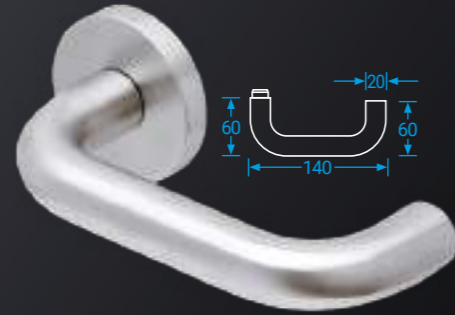

Vision

Ufo

Loft

VISION PullBloc 3.0

IN Nerez

VISION-KRÁTKÝ ŠTÍT

PullBloc 3.0

U krátkého štítu pouze rozteč 72 mm

IN Nerez

Kovová vratná pružina
Metal spring

Objektové kování
Hardware for object

Rychlá montáž
Quick assembly

- Vhodné pro kategorii použití 3
- Testováno na životnost 200 000 cyklů
- Kluzné ložisko v obou rozetích

- Záruka 10 let na mechanismus
- Uchycení základny samořeznými šrouby

- Snadná montáž
- Vysoká odolnost proti korozi

SlideBloc®

Bezúdržbová kluzná ložiska zajišťují **tichý chod a vysokou spolehlivost.**

Základna rozety je vyrobena z **jednoho kusu polyamidu vyztuženého skelnými vlákny** zaručujícími dostatečnou pevnost pouzdra.

Vratné pružiny udržují kliky vždy ve správné poloze.

Fixační výstupky zajišťují **stabilitu a odolnost** proti pootočení.

PRŮMĚR KLIKY
20

Spojení mezi čtyřhranem, klikou a základnou rozetí **je zcela bez vůle.**

VISION-OVÁL

PullBloc 3.0

IN Nerez

VISION-R

PullBloc 4.1 PullBloc 3.0 SlideBloc

IN Nerez

Kategorie použití	Životnost	Hmotnost dveří	Požární odolnost	Ochrana	Odolnost proti korozi	Bezpečnost	Typ ovládání
3*	7	-	0	0	3	0	B

* ČSN EN 1906, kategorie použití, třída 3: vysoká frekvence používání veřejností nebo jinými uživateli s malou motivací o pečlivé používání a tam, kde je vysoká pravděpodobnost nesprávného použití, např. dveře u veřejných kancelářích.