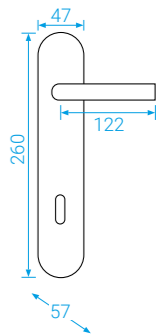

OLV Mosaz leštěná