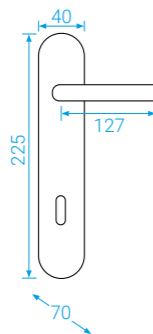

GIUSSY

200 tis.

BB/PZ
WC
PZ-LI/RE