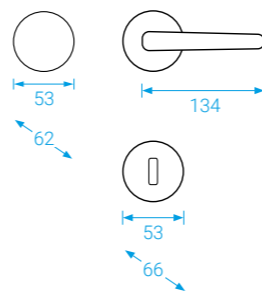

ONS Nikl matný