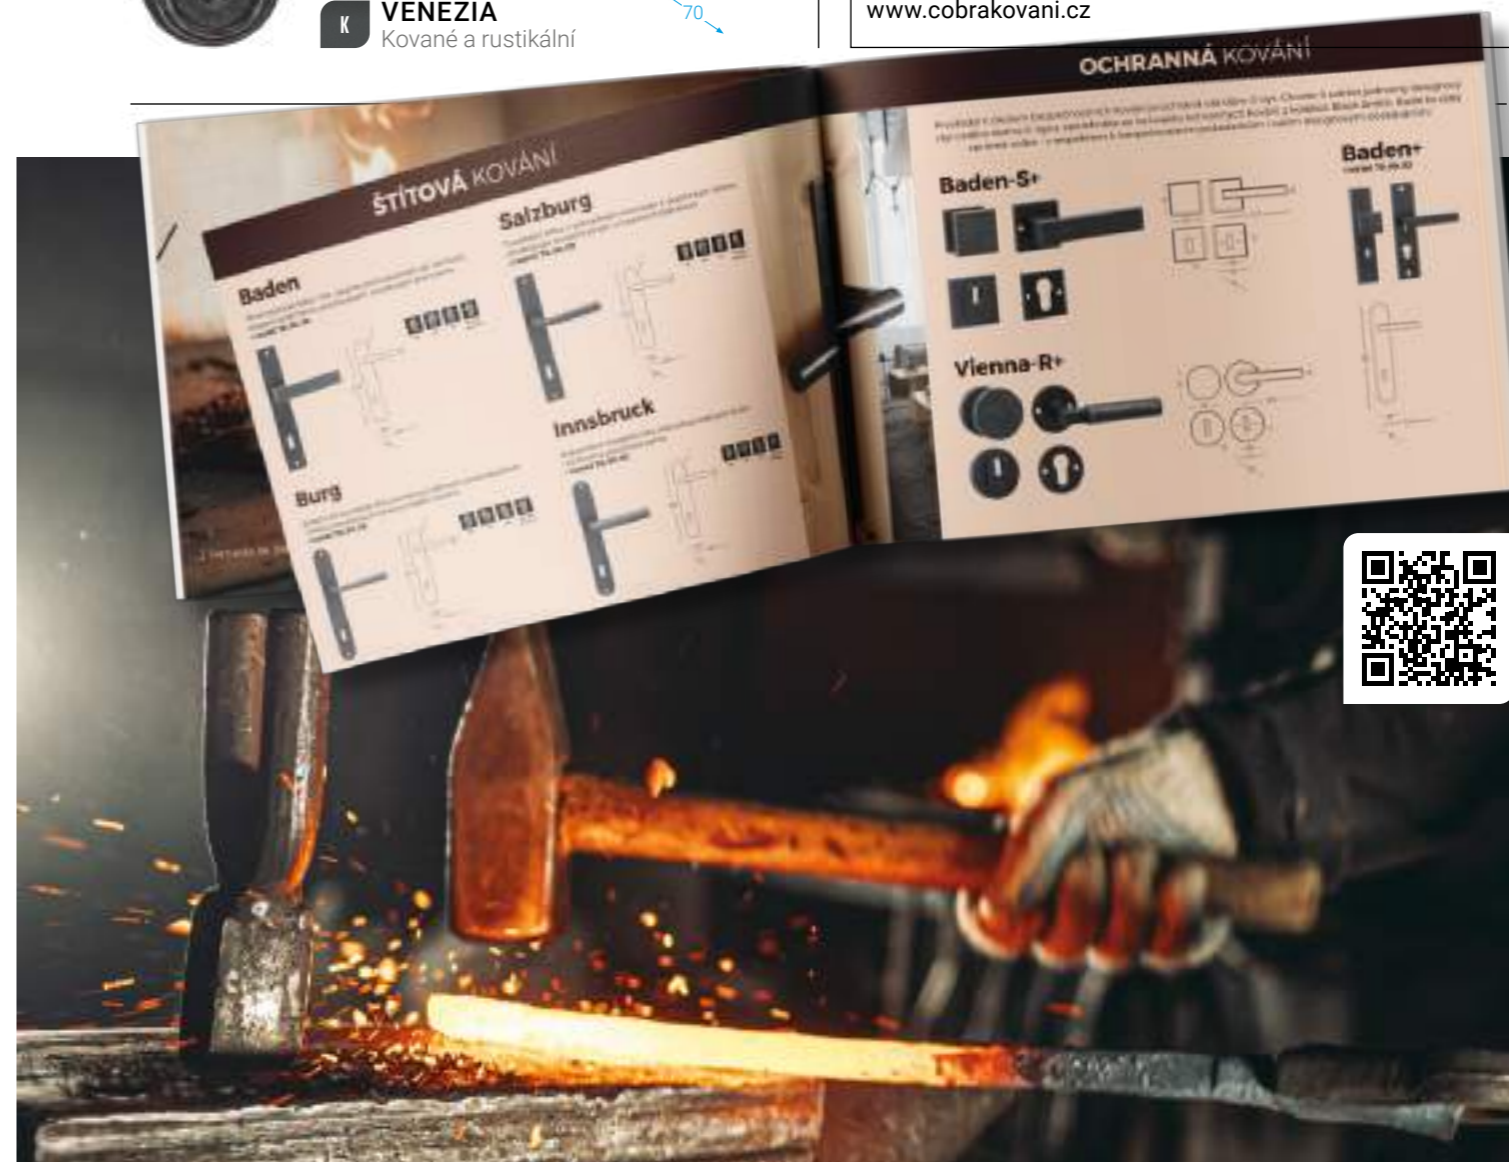

BEZPEČNOSTNÍ A OCHRANNÉ KOVÁNÍ

Security fittings

Alt-wien.....	110	Sveva+	116
Alt-wien+	110	Titan.....	117
C101.....	111	Titan+.....	117
C201.....	111	Tower	118
C401-R.....	112	Tower+.....	118
C401-S.....	112	Tower-H	119
C501.....	114	Tower-H+	119
Elegant.....	114	Rozeta Tower.....	121
Elegant+.....	115	Přídavná rozeta hranatá	121
Slim-2.....	115	Přídavná rozeta kulatá...	121
Sveva	116		