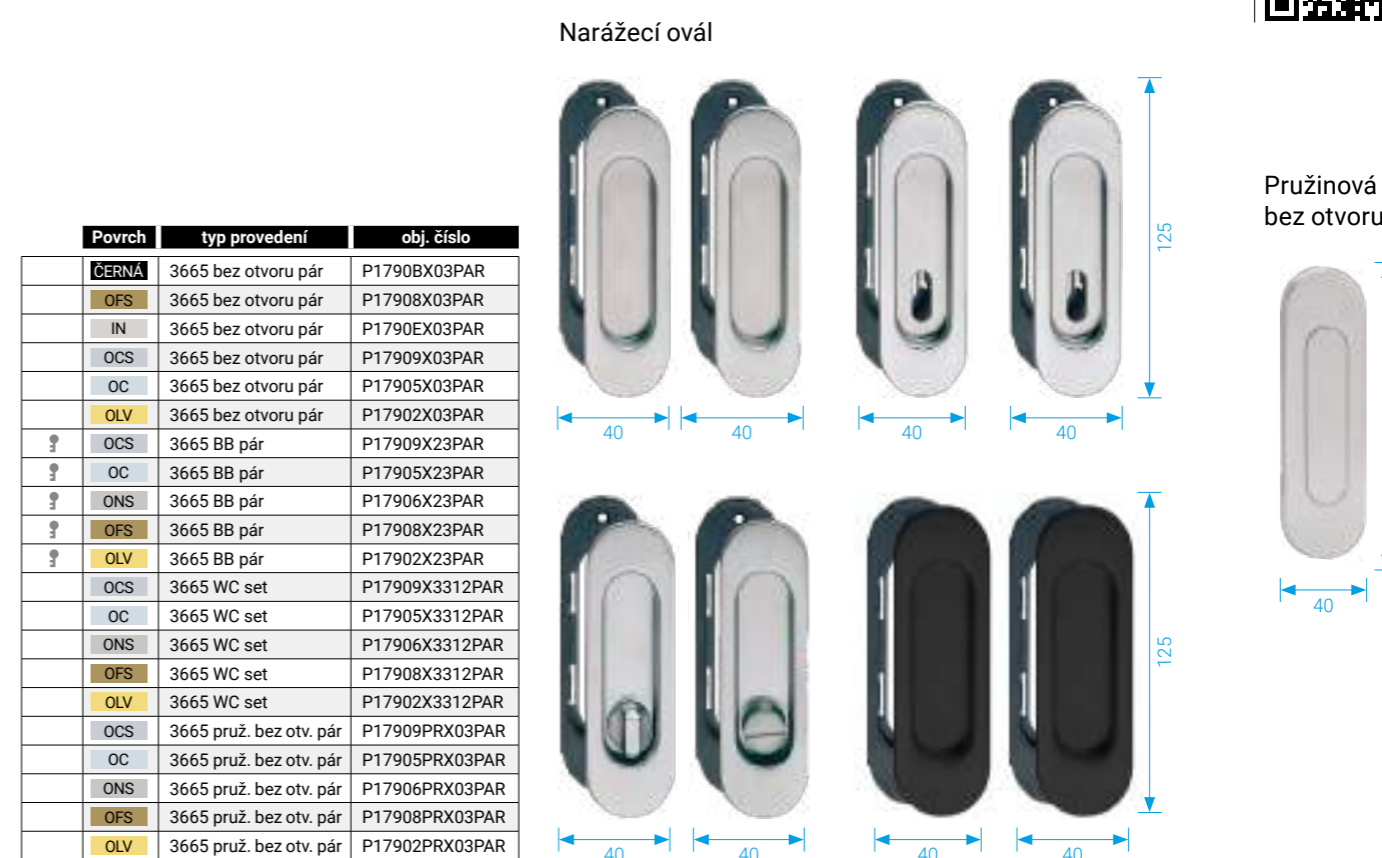

ÚCHYT 3665

Povrch	typ provedení	obj. číslo
ČERNÁ	3665 bez otvoru pár	P1790BX03PAR
OFS	3665 bez otvoru pár	P17908X03PAR
IN	3665 bez otvoru pár	P1790EX03PAR
OCS	3665 bez otvoru pár	P17909X03PAR
OC	3665 bez otvoru pár	P17905X03PAR
OLV	3665 bez otvoru pár	P17902X03PAR
OCS	3665 BB pár	P17909X23PAR
OC	3665 BB pár	P17905X23PAR
ONS	3665 BB pár	P17906X23PAR
OFS	3665 BB pár	P17908X23PAR
OLV	3665 BB pár	P17902X23PAR
OCS	3665 WC set	P17909X3312PAR
OC	3665 WC set	P17905X3312PAR
ONS	3665 WC set	P17906X3312PAR
OFS	3665 WC set	P17908X3312PAR
OLV	3665 WC set	P17902X3312PAR
OCS	3665 pruž. bez otv. pár	P17909PRX03PAR
OC	3665 pruž. bez otv. pár	P17905PRX03PAR
ONS	3665 pruž. bez otv. pár	P17906PRX03PAR
OFS	3665 pruž. bez otv. pár	P17908PRX03PAR
OLV	3665 pruž. bez otv. pár	P17902PRX03PAR

ÚCHYTKY KOVANÉ