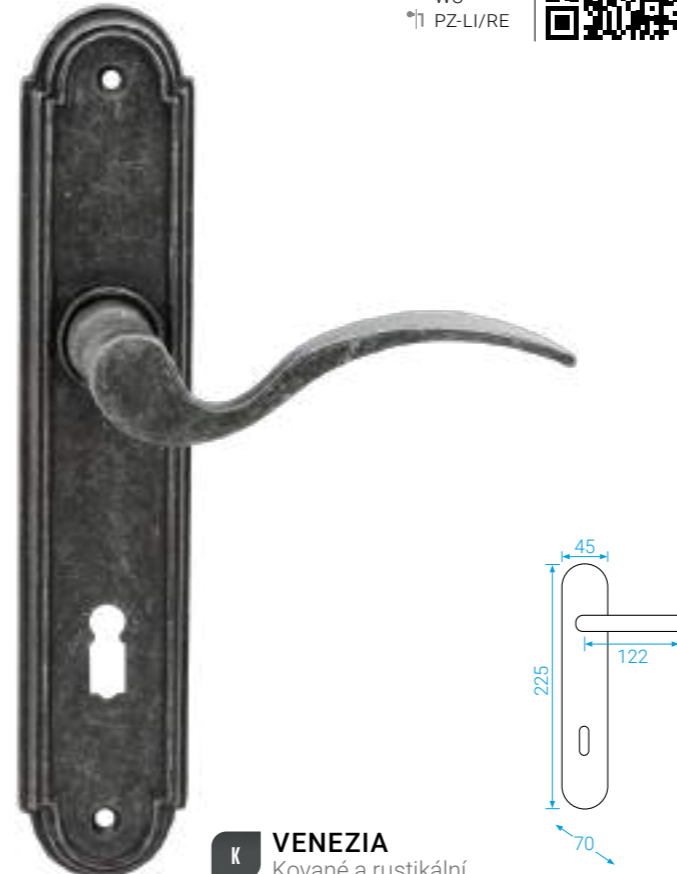

VENEZIA

rustikální

BB/PZ
WC
PZ-LI/RE

K VENEZIA
Kované a rustikální