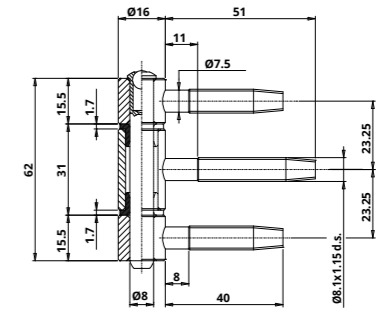

ZÁVĚS 320

Povrch	typ provedení	obj. číslo
POMOS	Závěs 320 16 mm	CI3201600006
POBR	Závěs 320 16 mm	CI320160BN04
POMOS	Závěs 320 18 mm	CI3201800006
POBR	Závěs 320 18 mm	CI320180B004
POMOS	Závěs 320 20 mm	CI3202000008
POBR	Závěs 320 20 mm	CI320200BN08