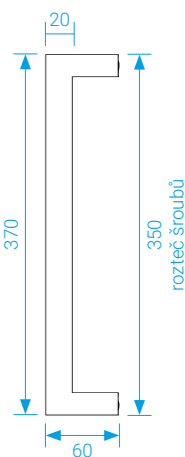

MADLO STEIN

Povrch	typ provedení	obj. číslo kus
K	kované kování	HA280370