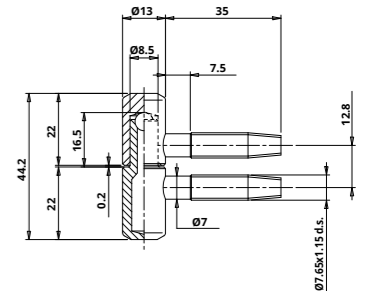

ZÁVĚS 055

Povrch	typ provedení	obj. číslo
POMOS	Závěs 055 13 mm horní	CF055130O008
POMOS	Závěs 055 13 mm spodní	CG055130O010
POBR	Závěs 055 13 mm horní	CF055130BN12
POBR	Závěs 055 13 mm spodní	CG055130BN12
ONS	Závěs 055 13 mm horní	CF055130N402
ONS	Závěs 055 13 mm spodní	CG055130N402
PONIKL	Závěs 055 13 mm horní	CF055130N005
PONIKL	Závěs 055 13 mm spodní	CG055130N005
POMOS	Závěs 055 14 mm horní	CF055140O007
POMOS	Závěs 055 14 mm spodní	CG055140O005
POMOS	Závěs 055 14 mm spod. WAS	CG055140O004