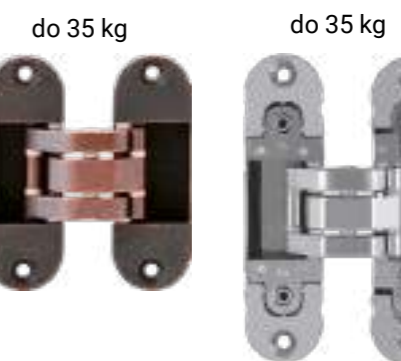

Povrch	typ provedení	obj. číslo
ONS	Nastavitelný do 50 kg	IN300120VN02
PONIKL	Nastavitelný do 50 kg	IN300120H004
POZINK	Nastavitelný do 50 kg	IN300120V702
POBR	Nastavitelný do 50 kg	IN300120B002
BÍLÁ	Nastavitelný do 50 kg	IN300120P002
ONS	Pevný do 35 kg	IN301090V702
POBR	Pevný do 35 kg	IN301090B002
ONS	Krytka skrytý pant 1 ks	GC300010J205
POZINK	Krytka skrytý pant 1 ks	GC300010J102
POBR	Krytka skrytý pant 1 ks	GC3000109R02
BÍLÁ	Závěs 605 11 mm spodní	CG605110B107