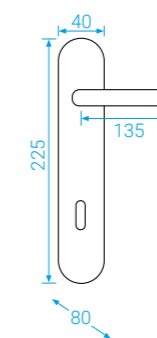

SALI

200 tis.

BB/PZ
WC
PZ-LI/RE