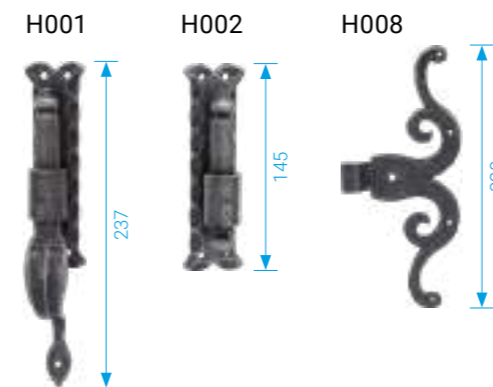

ZÁVĚS KOVANÝ

Povrch	typ provedení	obj. číslo
K	Závěs H001 23 cm dolní	HA129X001
K	Závěs H002 14,5 cm dolní	HA129X002
K	Závěs H008 32 cm horní	HA127X008
K	Závěs H011 42 cm horní	HA127X011
K	Závěs H025 39 cm horní	HA127X025
K	Závěs H027 60 cm horní	HA127X027