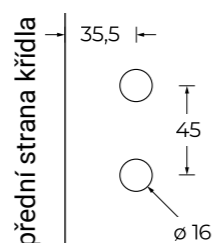

Vrtání sklo 3 dílný pant