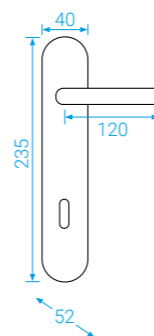

DENISA

200 tis.

BB/PZ
WC
PZ-LI/RE

ONS **DENISA**
Níkl matný