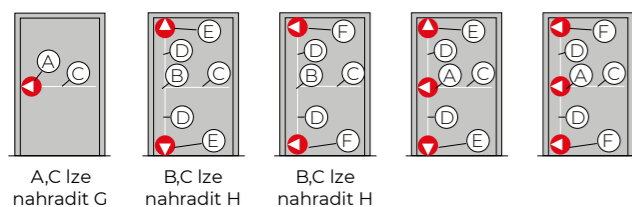

JAK VYBRAT KOMPONENTY?

Komponenty u jednokřídlých dveří