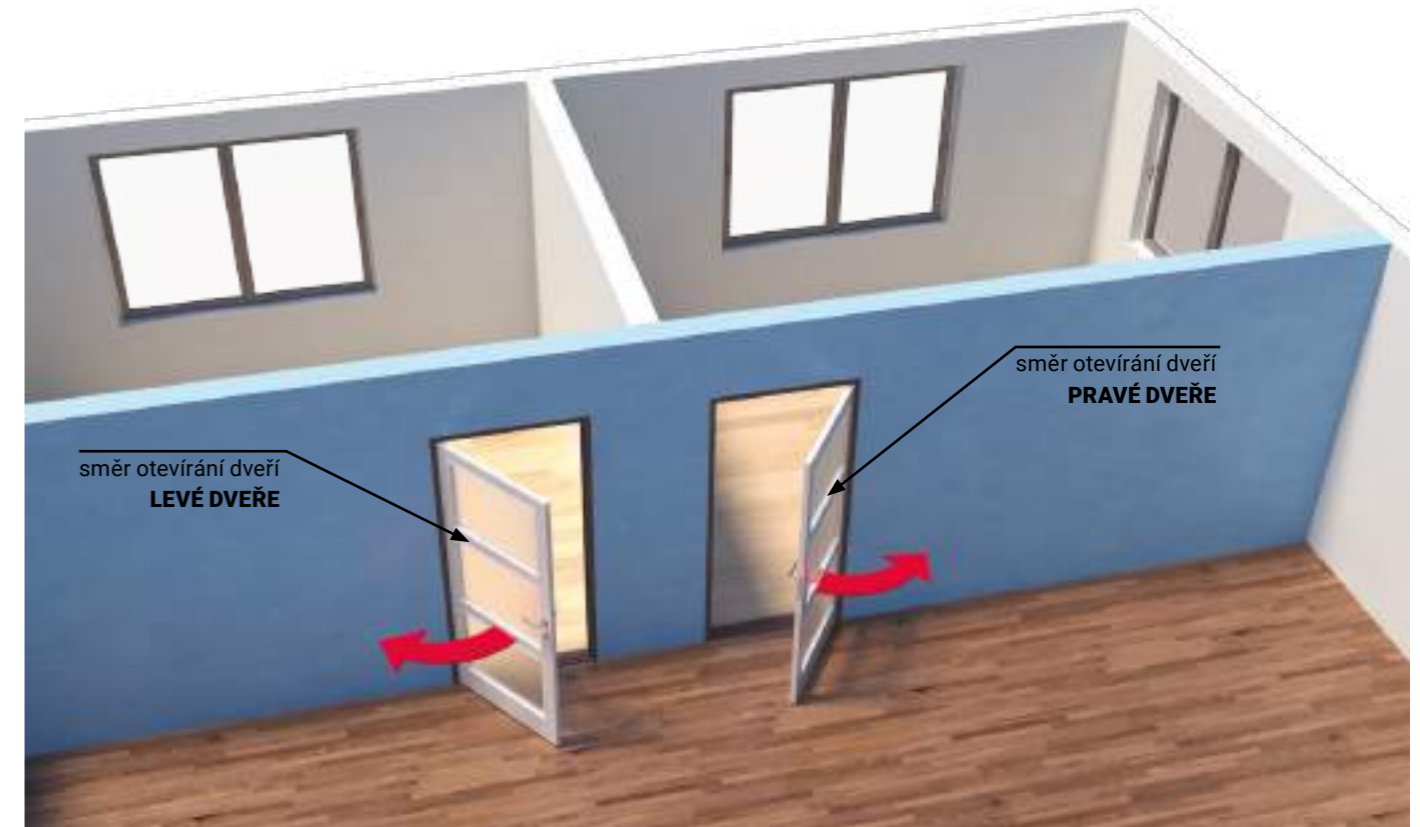

ŠTÍTOVÉ – jedná se o jednodílné dveřní kování, kde je otvor pro zámek i kliku zakrytý jedním štítem.

- Snadné na montáž pomocí viditelných vrtů
- Nejběžnější a nejdéle používaný typ kování, který najde své místo ve všech interiérech, od bytů po chaty a zahradní domky.

3. KOMBINACE KOVÁNÍ

Ne všechny dveře vyžadují kliku. Jakou kombinaci dveřního kování opravdu potřebujete?

Klika klika

Klika koule

3. ORIENTACE KOVÁNÍ

Rozhodnutí, zda objednáte levou nebo pravou kliku, je jedna z mála věcí, které musíte stanovit samostatně a dobře. Pro rozhodnutí je jednoduchá poučka - pokud na kliku sáhnete pravou rukou, jedná se o kliku pravou. Stejně tak levou kliku budete vždy otvírat rukou levou. Pokud dokážete otvírat pravou rukou levou kliku, děláte to špatně nebo stojíte zády ke dveřím. Abychom dostáli instruktážním zásadám, raději ještě uvedeme upřesňující grafiky, které vám jistě pomohou nejlépe:

CO JE TO ROZTEČ ŠTÍTOVÉHO KOVÁNÍ?

Jedná se o vzdálenost osy kliky a klíče vašich dveří. Tento údaj je zcela zásadní pro nákup správného štítového kování. Nejběžnější rozteče jsou 72 a 90 mm, u bezpečnostního kování mohou být i 92 mm.