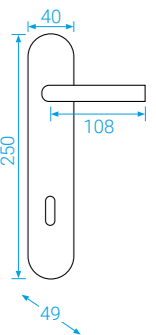

ELEMENT

200 tis.

BB/PZ
WC
PZ-LI/RE

FLORENCE

200 tis.

BB/PZ
WC
PZ-LI/RE

KRISTINA

200 tis.

BB/PZ
WC
PZ-LI/RE

GABRI

200 tis.

BB/PZ
WC
PZ-LI/RE

IKARUS

200 tis.

BB/PZ
WC
PZ-LI/RE

LAURA

200 tis.

BB/PZ
WC
PZ-LI/RE