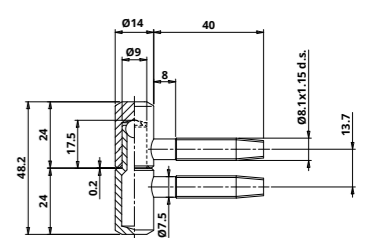

Povrch	typ provedení	obj. číslo
POMOS	Závěs 055 13 mm horní	CF055130O008
POMOS	Závěs 055 13 mm spodní	CG055130O010
POBR	Závěs 055 13 mm horní	CF055130BN12
POBR	Závěs 055 13 mm spodní	CG055130BN12
ONS	Závěs 055 13 mm horní	CF055130N402
ONS	Závěs 055 13 mm spodní	CG055130N402
PONIKL	Závěs 055 13 mm horní	CF055130N005
PONIKL	Závěs 055 13 mm spodní	CG055130N005
POMOS	Závěs 055 14 mm horní	CF055140O007
POMOS	Závěs 055 14 mm spodní	CG055140O005
POMOS	Závěs 055 14 mm spod. WAS	CG055140O004

Povrch	typ provedení	obj. číslo
POBR	Závěs 055 14 mm horní	CF055140BN11
POBR	Závěs 055 14 mm spodní	CG055140BN11
PONIKL	Závěs 055 14 mm horní	CF055140N004
PONIKL	Závěs 055 14 mm spodní	CG055140N008
POMOS	Závěs 055 16 mm horní	CF055160O004
POMOS	Závěs 055 16 mm spodní	CG055160O004
POBR	Závěs 055 16 mm horní	CF055160BN04
POBR	Závěs 055 16 mm spodní	CG055160BN04
PONIKL	Závěs 055 16 mm horní	CF055160N006
PONIKL	Závěs 055 16 mm spodní	CG055160N006