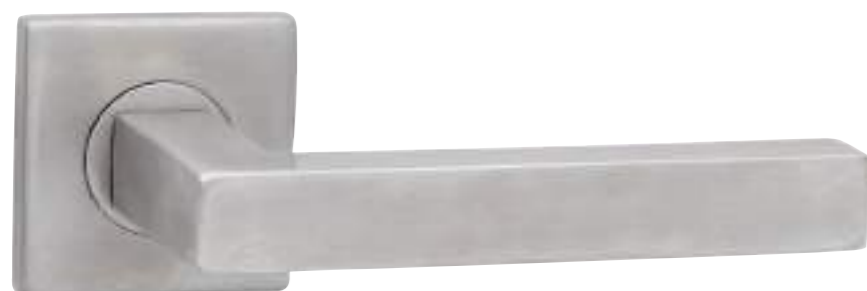

PAVLA-S III

200 tis. KR

BB/PZ
WC
PZ-LI/RE

IN PAVLA-S III
Nerez