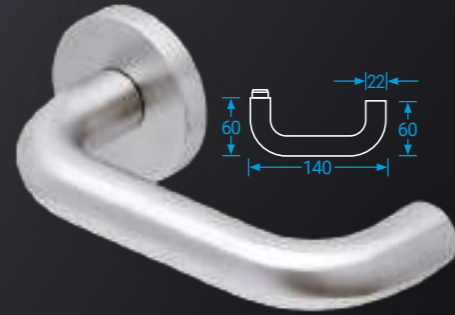

Vision

Ufo

Loft

LOFT

PullBloc 3.0

IN Nerez

LOFT-KRÁTKÝ ŠTÍT

PullBloc 3.0

U krátkého štítu pouze rozteč 72 mm

IN Nerez

Kovová vratná pružina
Metal spring

Objektové kování
Hardware for object

1 mil. Testováno na životnost 1 milion cyklu
Tested for 1 milion cycles

Fixační kovové výstupky
Fixing metal pins

Rychlá montáž
Quick assembly

Kuličkové ložisko
Ball-bearing/Fixing metal pins

- Vhodné pro kategorii použití 4
- Kuličkové ložisko v obou rozetách
- Testováno na životnost 1 milion cyklů

- Kování se zvýšenou axiální pevností
- Extrémně vysoká odolnost proti korozi
- Záruka 30 let na mechanismus

- Uchycení základny metrickými šrouby
- Větší průměr kliky 22 mm
- Velmi rychlá montáž

PullBloc® 4.1

Bezúdržbová kuličková ložiska z tvrzené oceli zajišťují **nízké tření, tichý chod a velmi dlouhou životnost.**

Fixační výstupky zajišťují **stabilitu a odolnost** proti pootočení.

PRŮMĚR KLIKY
22

Základna rozety je vyrobena z **jednoho kusu polyamidu vyztuženého skelnými vlákny** zaručujícími dostatečnou pevnost pouzdra.

Vratné pružiny udržují kliky vždy ve správné poloze.

Spojení mezi čtyřhranem, klikou a základnou rozetou je zcela bez vůle.

Kategorie použití	Životnost	Hmotnost dveří	Požární odolnost	Ochrana	Odolnost proti korozi	Bezpečnost	Typ ovládání
4*	7	-	0	1	5	0	B

* ČSN EN 1906, kategorie použití, třída 4: vysoká frekvence používání na dveřích, které jsou předmětem častého hrubého používání, např. fotbalové stadiony, kasárna, veřejné toalety, atd.

LOFT-OVÁL

PullBloc 3.0

IN Nerez

LOFT-R

PullBloc 4.1 PullBloc 3.0 SlideBloc

IN Nerez