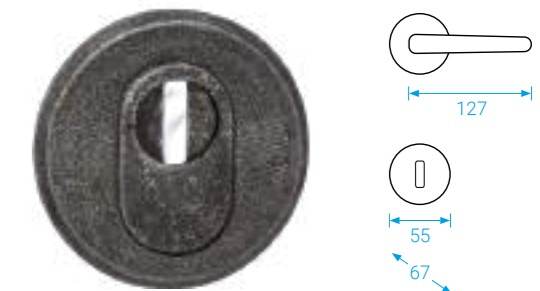

HAMBURG-R

K HAMBURG-R
Kované a rustikální

BB/PZ
 WC

HAMBURG-R+

Ochranné rozetové kování

K HAMBURG-R+
Kované a rustikální

PZ-LI/RE

IMST-R