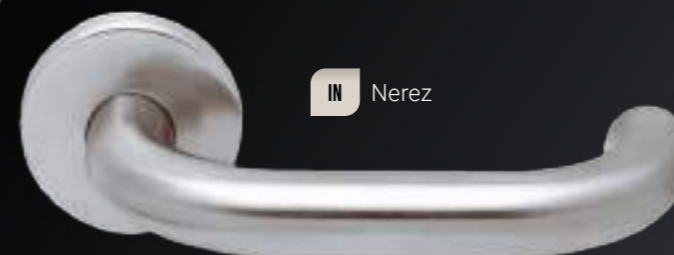

UFO-R

PullBloc 4.1 PullBloc 3.0 SlideBloc

IN Nerez

Kategorie použití	Životnost	Hmotnost dveří	Požární odolnost	Ochrana	Odolnost proti korozi	Bezpečnost	Typ ovládání
3*	7	-	0	0	3	0	B

ČSN EN 1906, kategorie použití, třída 3: vysoká frekvence používání veřejností nebo jinými uživateli s malou motivací o pečlivé používání a tam, kde je vysoká pravděpodobnost nesprávného použití, např. dveře u veřejných kancelářích.