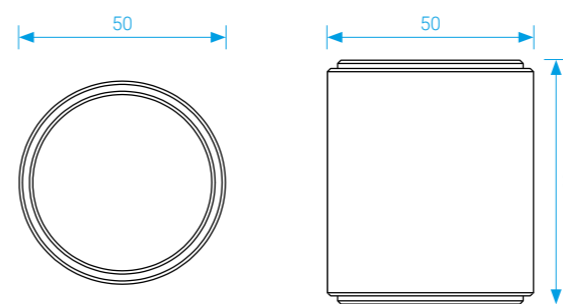

ONS MB OS KANELAZ DVEŘNÍ KOULE 1745

ONS MB OS KANELAZ 1745