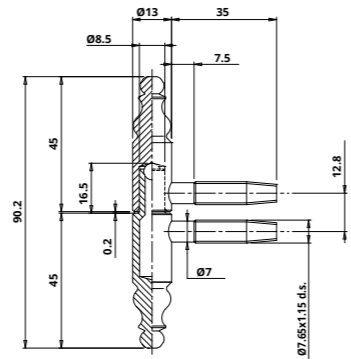

ZÁVĚS 180

Povrch	typ provedení	obj. číslo
POMOS	Závěs 180 16 mm horní	CF180160004
POMOS	Závěs 180 16 mm spodní	CG180160004
BRONZ	Závěs 180 16 mm horní	CF180160B104
BRONZ	Závěs 180 16 mm spodní	CG180160B106

ZÁVĚS 190

Povrch	typ provedení	obj. číslo
POMOS	Závěs 190 13 mm horní	CF1901300006
POMOS	Závěs 190 13 mm spodní	CG1901300006
POBR	Závěs 190 13 mm horní	CF190130BN06
POBR	Závěs 190 13 mm spodní	CG190130BN06
BRONZ	Závěs 190 13 mm horní	CF190130B110
BRONZ	Závěs 190 13 mm spodní	CG190130B112
POMOS	Závěs 190 14 mm horní	CF1901400004
POMOS	Závěs 190 14 mm spodní	CG1901400004
POBR	Závěs 190 14 mm horní	CF190160BN04
POBR	Závěs 190 14 mm spodní	CG190140BN04
POMOS	Závěs 190 16 mm horní	CF1901600002
POMOS	Závěs 190 16 mm spodní	CG1901600002
POBR	Závěs 190 16 mm horní	CF190160BN04
POBR	Závěs 190 16 mm spodní	CG190160BN04
BRONZ	Závěs 190 16 mm horní	CF190160BN04
BRONZ	Závěs 190 16 mm spodní	CG190160BN04

ZÁVĚS 221

Povrch	typ provedení	obj. číslo
POMOS	Závěs 221 15 mm horní	CF22115000002
POMOS	Závěs 221 15 mm spodní	CG22115000003
BRONZ	Závěs 221 15 mm horní	CF2211500B102
BRONZ	Závěs 221 15 mm spodní	CG2211500B105

ZÁVĚS 320

Povrch	typ provedení	obj. číslo
POMOS	Závěs 320 16 mm	CI3201600006
POBR	Závěs 320 16 mm	CI320160BN04
POMOS	Závěs 320 18 mm	CI3201800006
POBR	Závěs 320 18 mm	CI320180B004
POMOS	Závěs 320 20 mm	CI3202000008
POBR	Závěs 320 20 mm	CI320200BN08

ZÁVĚS 330

Povrch	typ provedení	obj. číslo
POMOS	Závěs 330 16 mm	CI3301600008
POBR	Závěs 330 16 mm	CI330160B106

ZÁVĚS 488

Povrch	typ provedení	obj. číslo
POZINK	Závěs 488 16 mm pravý	CI488160H504
POZINK	Závěs 488 16 mm levý	CI488160H506

ZÁVĚS 495