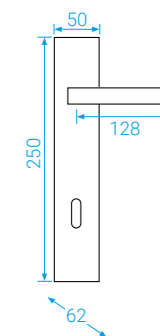

F4 Bronzový elox

VISION

F9 Nerezový elox

BB/PZ
WC
PZ-LI/RE

TOWER-H+

Možno v rozteči 72, 90, 92

F1 TOWER-H+
Stříbrný elox

F4 Bronzový elox