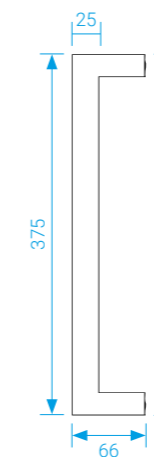

MADLO BREGENZ

Povrch	typ provedení	obj. číslo kus
K	kované kování	HA85201