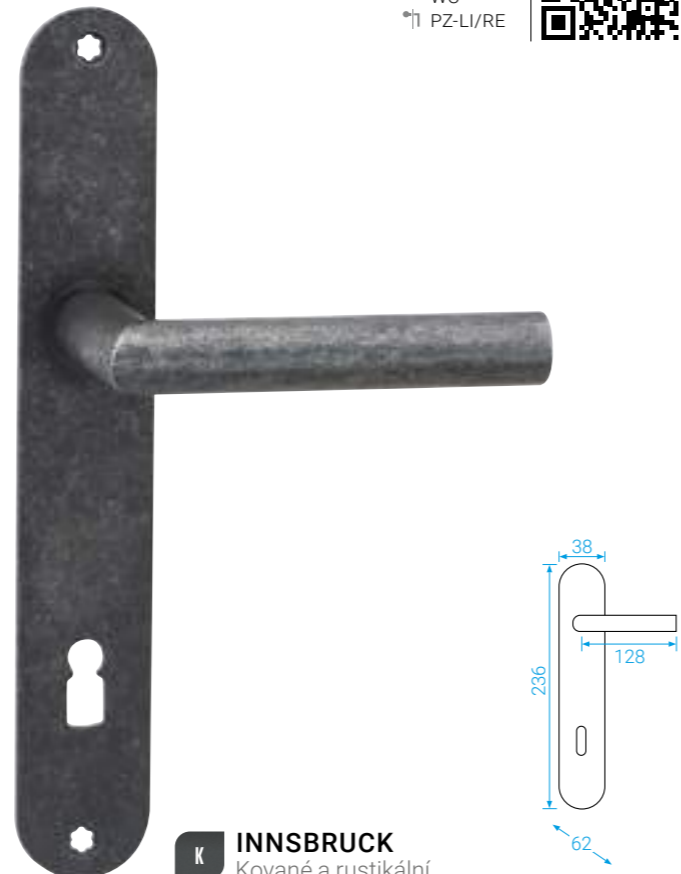

INNSBRUCK

BB/PZ
WC
PZ-LI/RE

K INNSBRUCK
Kované a rustikální