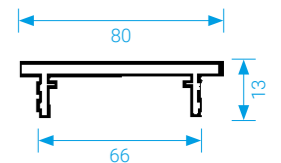

VĚTRACÍ MŘÍŽKY

Povrch	typ provedení	obj. číslo
Bílá	60x400 mm	CM0600400B
Hnědá	60x400 mm	CM0600400H
Stříbrná	60x400 mm	CM0600400S
Bílá	60x500 mm	CM0600500B
Hnědá	60x500 mm	CM0600500H
Stříbrná	60x500 mm	CM0600500S
Bílá	60x600 mm	CM0600600B
Hnědá	60x600 mm	CM0600600H
Stříbrná	60x600 mm	CM0600600S
Bílá	60x800 mm	CM0600800B
Hnědá	60x800 mm	CM0600800H
Stříbrná	60x800 mm	CM0600800S
Bílá	60x1000 mm	CM0601000B
Hnědá	60x1000 mm	CM0601000H
Stříbrná	60x1000 mm	CM0601000S
Bílá	80x400 mm	CM0800400B
Hnědá	80x400 mm	CM0800400H
Stříbrná	80x400 mm	CM0800400S
Bílá	80x500 mm	CM0800500B
Hnědá	80x500 mm	CM0800500H
Stříbrná	80x500 mm	CM0800500S
Bílá	80x600 mm	CM0800600B
Hnědá	80x600 mm	CM0800600H
Stříbrná	80x600 mm	CM0800600S
Bílá	80x800 mm	CM0800800B
Hnědá	80x800 mm	CM0800800H
Stříbrná	80x800 mm	CM0800800S
Bílá	80x1000 mm	CM0801000B
Hnědá	80x1000 mm	CM0801000H
Stříbrná	80x1000 mm	CM0801000S
Bílá	100x400 mm	CM1000400B
Hnědá	100x400 mm	CM1000400H
Stříbrná	100x400 mm	CM1000400S
Bílá	100x500 mm	CM1000500B
Hnědá	100x500 mm	CM1000500H
Stříbrná	100x500 mm	CM1000500S
Bílá	100x600 mm	CM1000600B
Hnědá	100x600 mm	CM1000600H
Stříbrná	100x600 mm	CM1000600S
Bílá	100x800 mm	CM1000800B
Hnědá	100x800 mm	CM1000800H
Stříbrná	100x800 mm	CM1000800S
Bílá	100x1000 mm	CM1001000B
Hnědá	100x1000 mm	CM1001000H
Stříbrná	100x1000 mm	CM1001000S