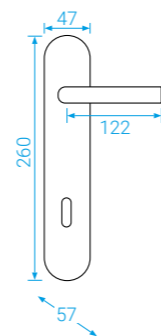

OC Chrom lesk / Nikl mat