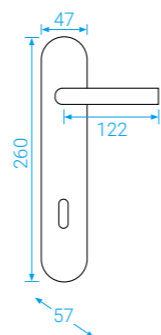

C501

Bezpečnostní štítové kování ■ Možno v rozteči 72 a 90

MPZ L/R
PZ-LI/RE

IN C501
Nerez

ELEGANT+

Možno v rozteči 72, 90, 92

PZ L/R
K PZ-LI/RE

OFS ELEGANT+
Bronz česaný

OLV Mosaz leštěná

OV Staromosaz

ELEGANT

Možno v rozteči 72, 90, 92

PZ L/R
K PZ-LI/RE

OLV ELEGANT
Mosaz leštěná

OV Staromosaz

OFS Bronz česaný

SLIM-2

Možno v rozteči 72, 90, 92

PZ L/R
K PZ-LI/RE

FI SLIM-2
Stříbrný elox

F4 Bronzový elox