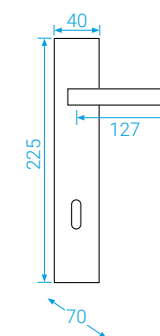

TOWER

Možno v rozteči 72, 90, 92

PZ L/R
K PZ-LI/RE

TOWER+

Možno v rozteči 72, 90, 92

PZ L/R
K PZ-LI/RE

TOWER-H

Možno v rozteči 72, 90, 92

BB/PZ
WC
PZ-LI/RE

TOWER-H+

Možno v rozteči 72, 90, 92

PZ L/R
K PZ-LI/RE