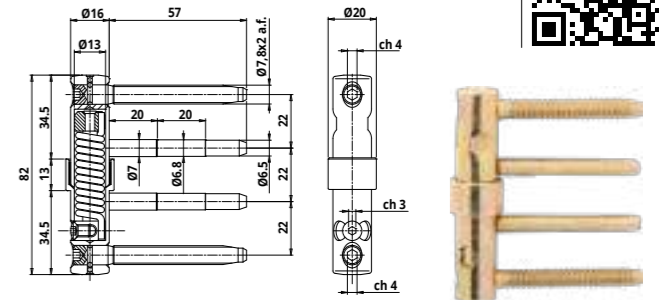

ZÁVĚS 330

Povrch	typ provedení	obj. číslo
POMOS	Závěs 330 16 mm	CI3301600008
POBR	Závěs 330 16 mm	CI330160B106

ZÁVĚS 488

Povrch	typ provedení	obj. číslo
POZINK	Závěs 488 16 mm pravý	CI488160H504
POZINK	Závěs 488 16 mm levý	CI488160H506