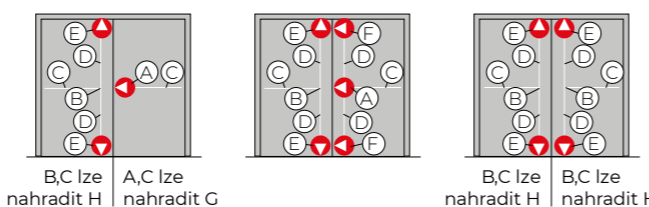

Komponenty u dvoukřídlých dveří

	A	B	C	D	E
	PHA 21 01 *	PHA 2201	PHA 2104	PHX 04 *	PHX 03
OBJ. KÓD	HBDPHA21 01	HBDPHA2201	HBDPHA2104	HBDPHX04	HBDPHX03
NÁZEV	1-bodové zamykání	2-bodové zamykání	paniková tyč	sada rozvorových tyčí	horní a dolní zamykání

	F	G	H	CH	I
	PHX 06 *	EXIT PAD *	EXIT PAD 2P *	PHT 01 *	PHT 06 *
OBJ. KÓD	HBDPHX06	HBDEXITPAD	HBDEXITPAD2	HBDPHT01	HBDPHT06
NÁZEV	horní a dolní zamykání s horizontální střílkou	1-bodové zamykání	2-bodové zamykání	vnější kování s klikou	vnější kování s pevnou koulí

*U JEDNOKŘÍDLÝCH A DVOUKŘÍDLÝCH DVEŘÍ LZE POUŽÍT KOVÁNÍ S KLIKOU (CH) A PEVNOU KOULÍ (I)

Sada PHA 2000 – 1/1 pro jednokřídlé dveře, 1-bodové uzamykání

Panikové kování 1-bodové 2101

Sada PHA 2000 – 1/3 pro jednokřídlé dveře, 3-bodové uzamykání

Panikové kování 3-bodové 2101

Horní a spodní střílky černé PHX03

Rozvorové táhla stříbrné PHX04

Sada PHA 2000 – 2/3 pro dvoukřídlé dveře, 3-bodové uzamykání

Panikové kování 1-bodové 2101

Panikové kování 2-bodové 2201

Horní a spodní střílky černé PHX03

Rozvorové táhla stříbrné PHX04

Sada PUSH PAD 1/1 pro jednokřídlé dveře, 1-bodové uzamykání

Panikové kování EXITPAD, 1-bodové

Sada PUSH PAD 1/3 pro jednokřídlé dveře, 3-bodové uzamykání

Panikové kování EXITPAD, 3-bodové

Horní a spodní střílky černé

Rozvorové táhla stříbrné

Madla pro panikové kování (nejsou součástí nabídky a je nutno je uvádět zvlášť)

Ocelové madlo stříbrné, 1000 mm PHA2104

Vnější kliky k panikovému kování (nejsou součástí nabídky a je nutno je uvádět zvlášť)

Stříbrný štít pro uzamykatelnou kliku pro cyl. půlvložku PHT01

Stříbrný štít s koulí pro cyl. půlvložku PHT06