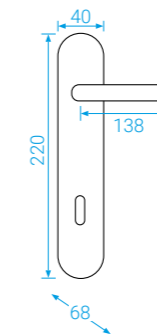

PLAZA

200 tis.

BB/PZ
WC
PZ-LI/RE