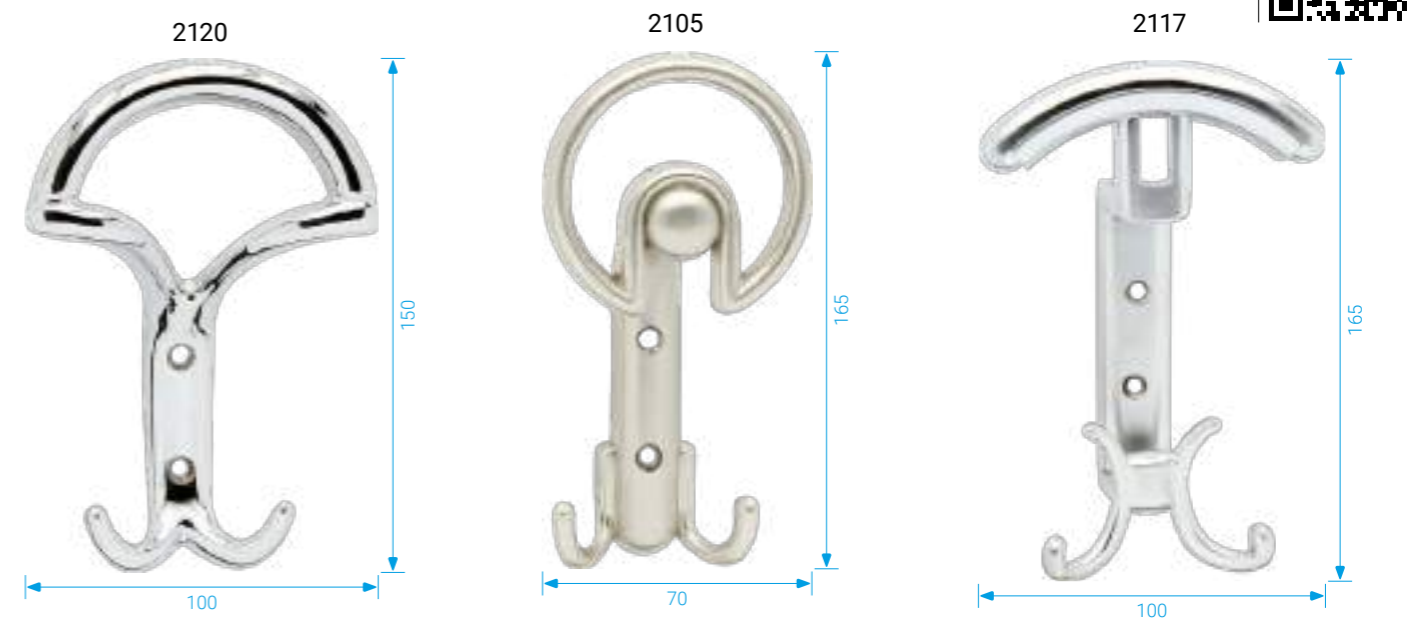

HÁČKY

Do vyprodání zásob