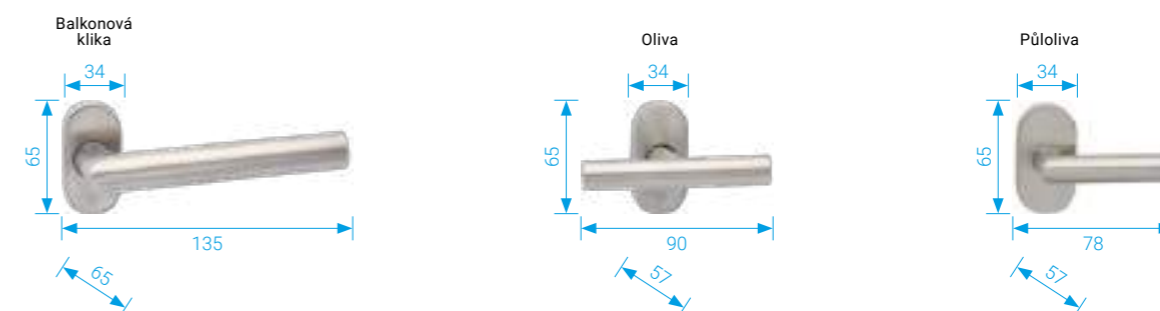

IN Nerez

MADLA/ÚCHYTY

Pull handles/sliding door plates

Madla Inox.....	134	Náprstky MT, MQ	138
Madlo 1031.....	135	Úchyt 3663	138
Madlo Bregenz.....	135	Úchyt 3665	139
Madlo Stein	135	Úchytky Kované	139
Madlo Stellar.....	136		