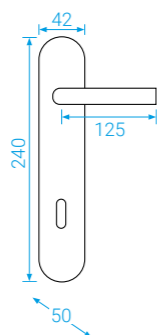

GABRI

200 tis.

BB/PZ
WC
PZ-LI/RE

OCN GABRI
Chrom lesk / Nikl mat