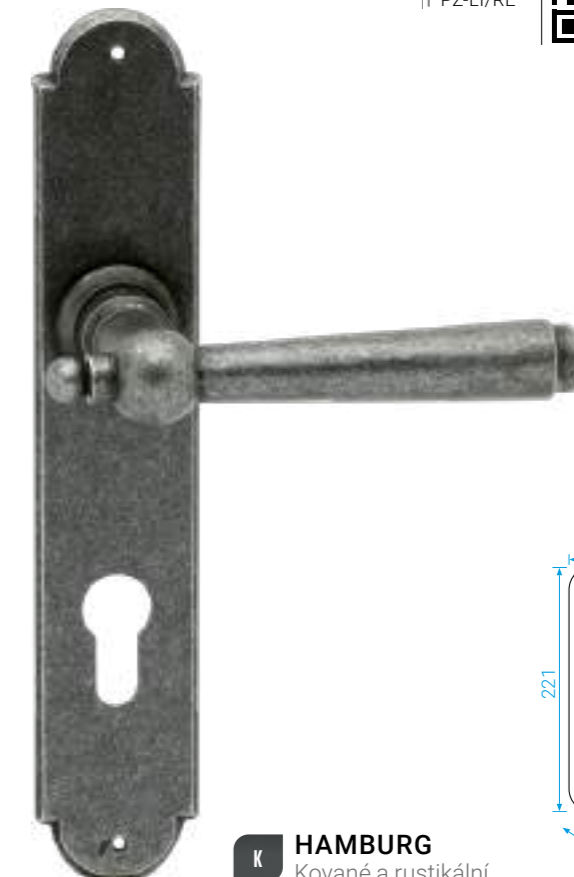

BADEN+

Ochranné štítové kování

PZ
PZ-LI/RE**K BADEN+**
Kované a rustikální

ELEGANT

rustikální

BB/PZ
WC
PZ-LI/RE**K ELEGANT**
Kované a rustikální

HAMBURG

BB/PZ
PZ-LI/RE**K HAMBURG**
Kované a rustikální