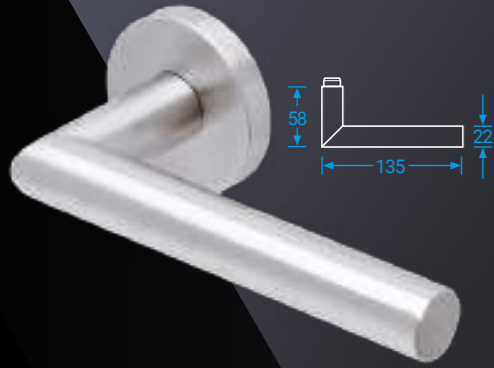

Vision

Ufo

Loft

LOFT

PullBloc 3.0

IN Nerez

LOFT-KRÁTKÝ ŠTÍT

PullBloc 3.0

U krátkého štítu pouze rozteč 72 mm

IN Nerez

Kovová vratná pružina
Metal spring

Objektové kování
Hardware for object

1 mil. Testováno na životnost 1 milion cyklu
Tested for 1 milion cycles

Fixační kovové výstupky
Fixing metal pins

Rychlá montáž
Quick assembly

Kuličkové ložisko
Ball-bearing/Fixing metal pins

- Vhodné pro kategorii použití 4
- Kuličkové ložisko v obou rozetách
- Testováno na životnost 1 milion cyklů

- Kování se zvýšenou axiální pevností
- Extrémně vysoká odolnost proti korozi
- Záruka 30 let na mechanismus

- Uchycení základny metrickými šrouby
- Větší průměr kliky 22 mm
- Velmi rychlá montáž

PullBloc® 4.1

Bezúdržbová kuličková ložiska z tvrzené oceli zajišťují **nízké tření, tichý chod a velmi dlouhou životnost.**

Fixační výstupky zajišťují **stabilitu a odolnost** proti pootočení.

PRŮMĚR KLIKY
22

Základna rozety je vyrobena z **jednoho kusu polyamidu vyztuženého skelnými vlákny** zaručujícími dostatečnou pevnost pouzdra.

Vratné pružiny udržují kliky vždy ve správné poloze.

Spojení mezi čtyřhranem, klikou a základnou rozetou je zcela bez vůle.

Kategorie použití	Životnost	Hmotnost dveří	Požární odolnost	Ochrana	Odolnost proti korozi	Bezpečnost	Typ ovládání
4*	7	-	0	1	5	0	B

* ČSN EN 1906, kategorie použití, třída 4: vysoká frekvence používání na dveřích, které jsou předmětem častého hrubého používání, např. fotbalové stadiony, kasárna, veřejné toalety, atd.

LOFT-OVÁL

PullBloc 3.0

IN Nerez

LOFT-R

PullBloc 4.1 PullBloc 3.0 SlideBloc

IN Nerez