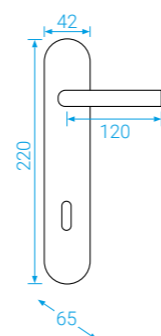

ATLANTIS

OFS **ATLANTIS**
Bronz česaný

200 tis.

BB/PZ
WC
PZ-LI/RE

OLV Mosaz leštěná

GAZELLE

OFS **GAZELLE**
Bronz česaný

200 tis.