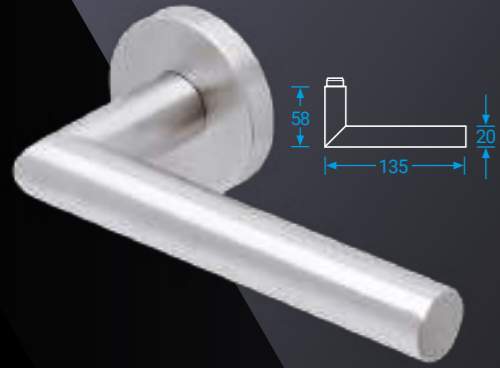

Vision

Ufo

Loft

VISION PullBloc 3.0

IN Nerez

VISION-KRÁTKÝ ŠTÍT

PullBloc 3.0

U krátkého štítu pouze rozteč 72 mm

IN Nerez

Kovová vratná pružina
Metal spring

Objektové kování
Hardware for object

Rychlá montáž
Quick assembly

- Vhodné pro kategorii použití 3
- Testováno na životnost 200 000 cyklů
- Kluzné ložisko v obou rozetích

- Záruka 10 let na mechanismus
- Uchycení základny samořeznými šrouby

- Snadná montáž
- Vysoká odolnost proti korozi

SlideBloc®

Bezúdržbová kluzná ložiska zajišťují **tichý chod a vysokou spolehlivost.**

Základna rozety je vyrobena z **jednoho kusu polyamidu vyztuženého skelnými vlákny** zaručujícími dostatečnou pevnost pouzdra.

Vratné pružiny udržují kliky vždy ve správné poloze.

Fixační výstupky zajišťují **stabilitu a odolnost** proti pootočení.

PRŮMĚR KLIKY
20

Spojení mezi čtyřhranem, klikou a základnou rozetí **je zcela bez vůle.**

VISION-OVÁL

PullBloc 3.0

IN Nerez

VISION-R

PullBloc 4.1 PullBloc 3.0 SlideBloc

IN Nerez

Kategorie použití	Životnost	Hmotnost dveří	Požární odolnost	Ochrana	Odolnost proti korozi	Bezpečnost	Typ ovládání
3*	7	-	0	0	3	0	B

* ČSN EN 1906, kategorie použití, třída 3: vysoká frekvence používání veřejností nebo jinými uživateli s malou motivací o pečlivé používání a tam, kde je vysoká pravděpodobnost nesprávného použití, např. dveře u veřejných kancelářích.