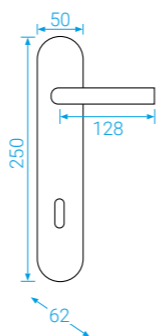

F4 TOWER
Bronzový elox

F1 Stříbrný elox

VISION

F9 Nerezový elox

PZ L/R
K PZ-LI/RE

TOWER+

Možno v rozteči 72, 90, 92

F1 TOWER+
Stříbrný elox