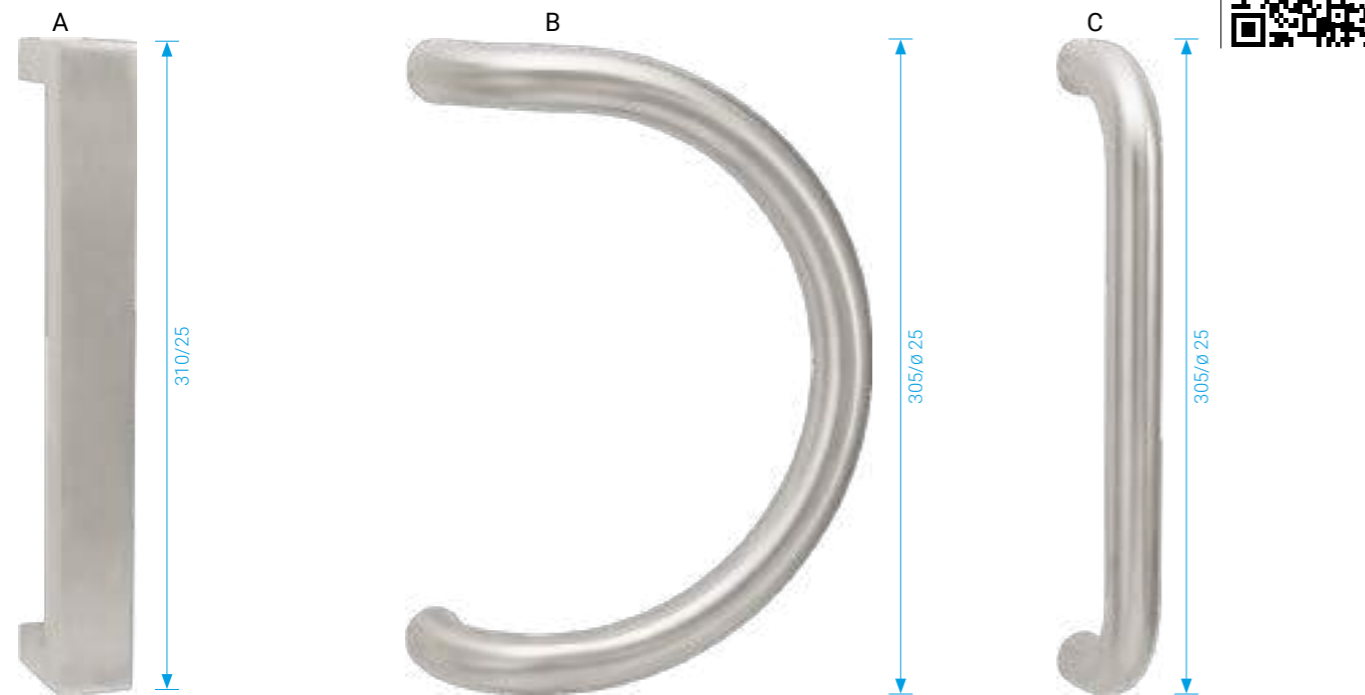

MADLA INOX

Povrch	typ provedení	obj. číslo kus	obj. číslo pár
IN	INOX A	CHMADLOA	CHMADLOAP
IN	INOX B	CHMADLOB	CHMADLOBP
IN	INOX C	CHMADLOC	CHMADLOCP
IN	INOX D	CHMADLOD	CHMADLODP
IN	INOX E	CHMADLOE	CHMADLOEP
IN	INOX F	CHMADLOF	CHMADLOFP
IN	INOX G 350	CHMADLOG	CHMADLOGP
IN	INOX G 500	CHMADLOH	CHMADLOHP
IN	INOX G 600	CHMADLOG	CHMADLOGP
IN	INOX G 700	CHMADLOH	CHMADLOHP
IN	INOX G 800	CHMADLOI	CHMADLOIP
IN	INOX G 900	CHMADLOK	CHMADLOKP
	INOX G 1000	CHMADLOJ	CHMADLOJP
	INOX G 1100	CHMADLOL	CHMADLOLP

MADLO 1031

MADLO 1031 MATNÁ ČERNÁ

Povrch	typ provedení	obj. číslo kus
Č. ANT	celková délka 400	CVX1031BMA0400
Č. ANT	celková délka 500	CVX1031BMA0500
Č. ANT	celková délka 600	CVX1031BMA0600
Č. ANT	celková délka 800	CVX1031BMA0800
Č. ANT	celková délka 1000	CVX1031BMA1000
Č. ANT	celková délka 1200	CVX1031BMA1200
Č. ANT	celková délka 1400	CVX1031BMA1500
Č. ANT	celková délka 1600	CVX1031BMA1600
Č. ANT	celková délka 1800	CVX1031BMA1800
Č. ANT	celková délka 2000	CVX1031BMA2000

MADLO 1031 NIKL MATNÝ

Povrch	typ provedení	obj. číslo kus
ONS	celková délka 500	CVX10316MA0500
ONS	celková délka 600	CVX10316MA0600
ONS	celková délka 800	CVX10316MA0800
ONS	celková délka 1000	CVX10316MA1000
ONS	celková délka 1200	CVX10316MA1200
ONS	celková délka 1400	CVX10316MA1500
ONS	celková délka 1600	CVX10316MA1600
ONS	celková délka 1800	CVX10316MA1800
ONS	celková délka 2000	CVX10316MA2000