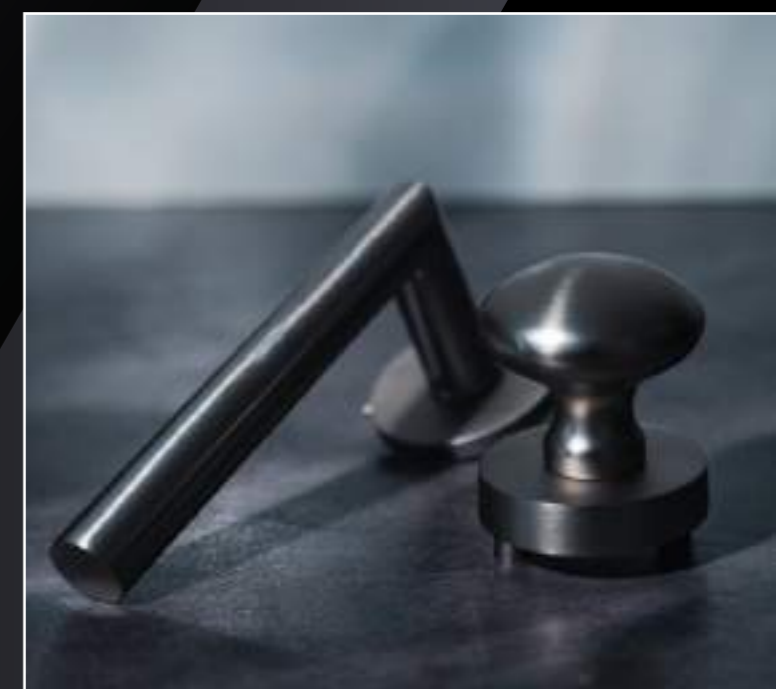

Pokud dodržíte tyto jednoduché kroky, udržíte své dveřní kování v dobrém stavu a prodloužíte jeho životnost. Pokud si nejste jisti, jak kování udržovat, můžete se obrátit na odborníka, který vám poradí a pomůže vám s údržbou.