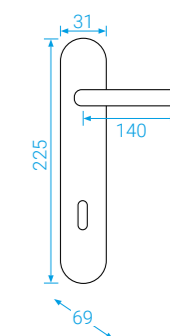

200 tis.

 BB/PZ
 WC
 PZ-LI/RE

 IN VISION
 Nerez

NEREZOVÉ KOVÁNÍ S LOŽISKEM

Stainless steel fittings with bearing

Loft-R.....	55	Ufo-ovál.....	57
Loft.....	55	Ufo-krátký štít.....	57
Loft-ovál.....	55	Vision-R.....	59
Loft-krátký štít.....	55	Vision.....	59
Ufo-R.....	57	Vision-ovál.....	59
Ufo.....	57	Vision-krátký štít.....	59