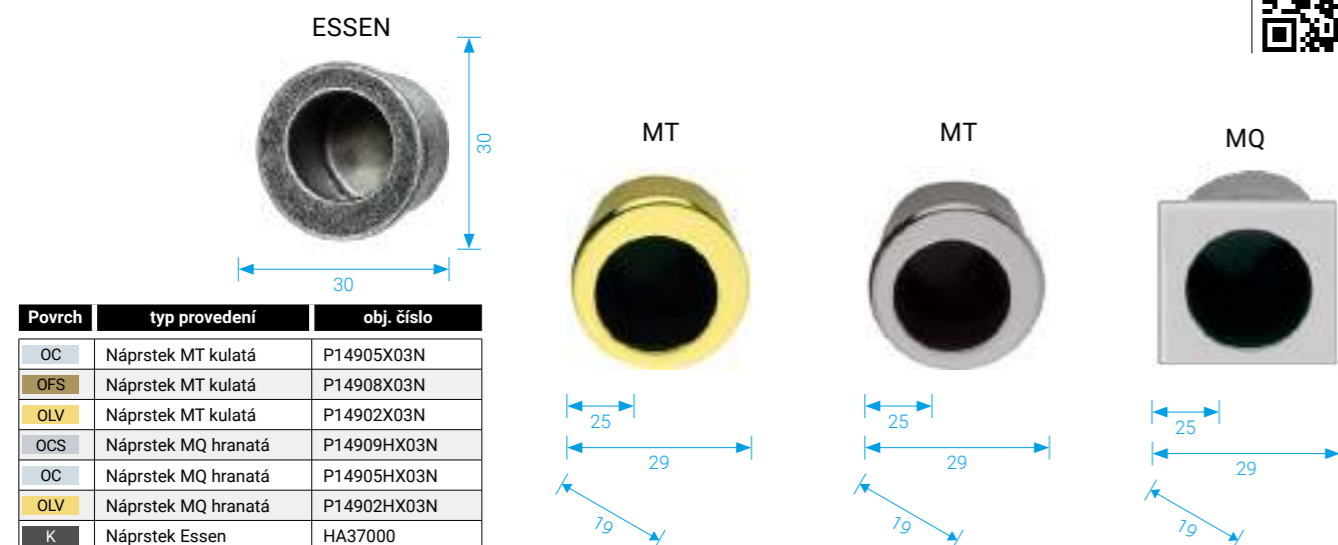

NÁPRSTKY MT, MQ

Povrch	typ provedení	obj. číslo
OC	Náprstek MT kulatá	P14905X03N
OFS	Náprstek MT kulatá	P14908X03N
OLV	Náprstek MT kulatá	P14902X03N
OCS	Náprstek MQ hranatá	P14909HX03N
OC	Náprstek MQ hranatá	P14905HX03N
OLV	Náprstek MQ hranatá	P14902HX03N
K	Náprstek Essen	HA37000