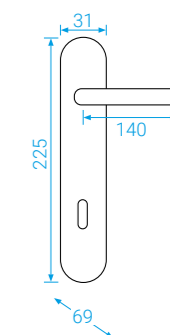

UFO SLIM

200 tis.

BB/PZ
WC
PZ-LI/RE

IN UFO
Nerez

VISION

200 tis.

BB/PZ
WC
PZ-LI/RE

IN VISION
Nerez