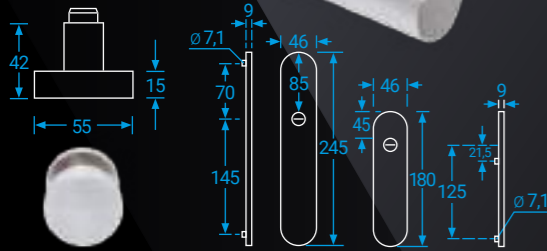

Vision

Ufo

Loft

UFO

PullBloc 3.0

IN Nerez

UFO-KRÁTKÝ ŠTÍT

PullBloc 3.0

U krátkého štítu pouze rozteč 72 mm

IN Nerez

Kovová vratná pružina
Metal spring

Objektové kování
Hardware for object

Rychlá montáž
Quick assembly

Kuličkové ložisko
Ball-bearing/Fixing metal pins

- Vhodné pro kategorii použití 3
- Kuličkové ložisko v obou rozetech
- Vysoká odolnost proti korozi

- Uchycení základny samořeznými šrouby
- Záruka 30 let na mechanismus
- Snadná montáž

PullBloc® 3.0

Bezúdržbová kuličková ložiska z tvrzené oceli zajišťují **nízké tření, tichý chod a velmi dlouhou životnost.**

Fixační výstupky zajišťují **stabilitu a odolnost** proti pootočení.

PRŮMĚR KLIKY
20

Základna rozety je vyrobena z **jednoho kusu polyamidu vyztuženého skelnými vlákny** zaručujícími dostatečnou pevnost pouzdra.

Vratné pružiny udržují kliky vždy ve správné poloze.

Spojení mezi čtyřhranem, klikou a základnou rozetou **je zcela bez vůle.**

UFO-OVÁL

PullBloc 3.0

IN Nerez

UFO-R

PullBloc 4.1 PullBloc 3.0 SlideBloc

IN Nerez

Kategorie použití	Životnost	Hmotnost dveří	Požární odolnost	Ochrana	Odolnost proti korozi	Bezpečnost	Typ ovládání
3*	7	-	0	0	3	0	B

ČSN EN 1906, kategorie použití, třída 3: vysoká frekvence používání veřejností nebo jinými uživateli s malou motivací o pečlivé používání a tam, kde je vysoká pravděpodobnost nesprávného použití, např. dveře u veřejných kancelářích.