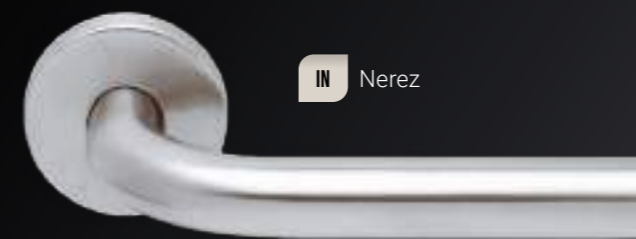

LOFT-R

PullBloc 4.1 PullBloc 3.0 SlideBloc

IN Nerez