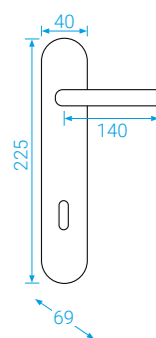

UFO

200 tis.

BB/PZ
WC
PZ-LI/RE