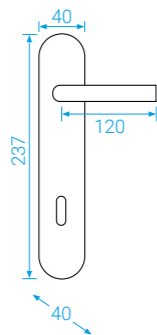

ELEMENT

200 tis.

BB/PZ
WC
PZ-LI/RE

ONS ELEMENT
Nikl matný