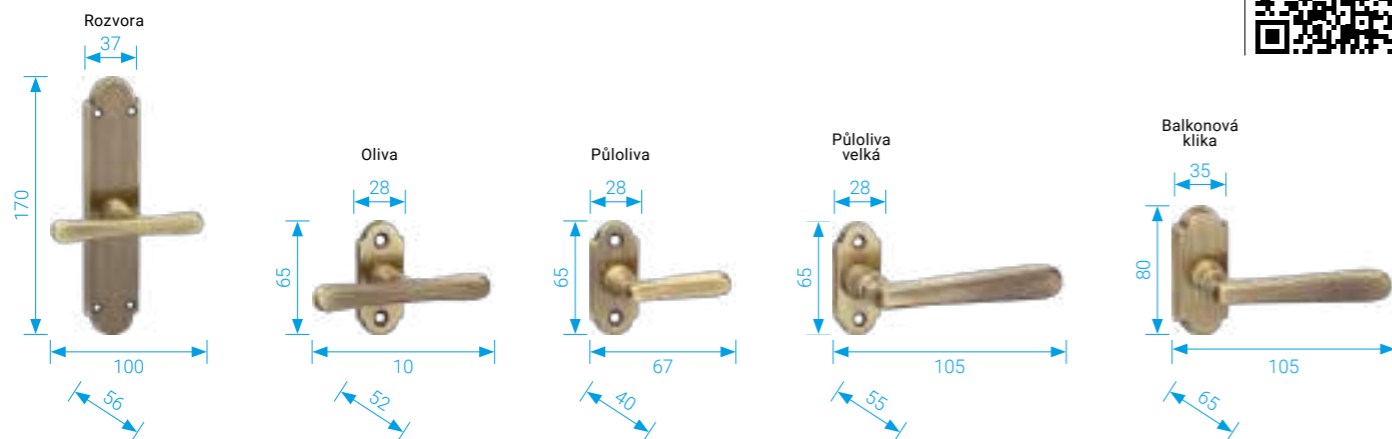

ALT-WIEN

Za příplatek lze dodat i s metrickými šrouby M5x16.