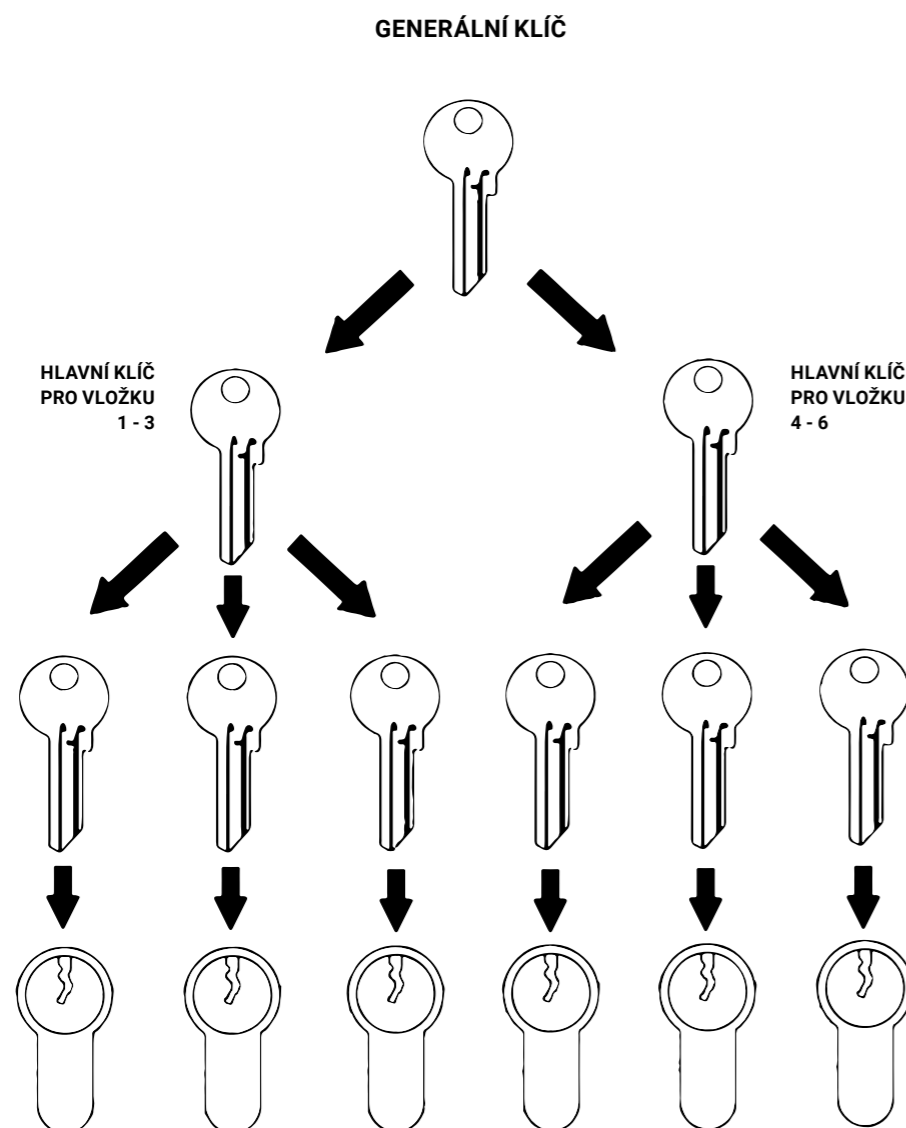

SYSTÉM GENERÁLNÍHO KLÍČE

Systém generálního klíče je způsob zabezpečení objektu, ve kterém je požadavek na omezení práv přístupu a je hojně využíván tam, kde je nutné přidělit prostřednictvím klíčových práv přístup do jednotlivých prostor daného objektu. V rámci systému generálního klíče obdrží každá osoba klíč, kterým si odemkne pouze přidělené vložky a zároveň neodemkne vložky, které přidělené nemá. V rámci systému generálního klíče se ale vždy generuje i zvláštní tzv. generální klíč, který odemkne veškeré zámky systému a který se používá při nenadálých situacích. Investor **specifikuje typ, rozměr a přístupová práva** k jednotlivým vstupům do elektronické tabulky.

Systémy generálního klíče se doporučují zejména pro použití v administrativních budovách, hotelích, sportovních centrech apod.

- generálním klíčem je možné otevřít všechny vložky v systému,
- hlavní klíč je klíč, kterým je možné otevřít určitou skupinu dveří,
- vlastní klíč otvírá pouze jednu cylindrickou vložku.