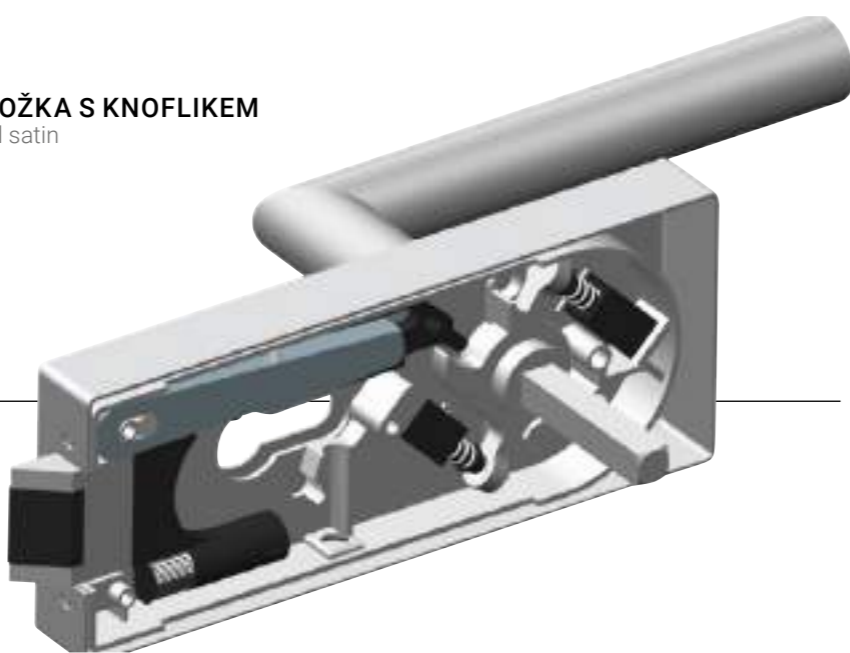

PROTIKUS KRÁTKÝ
Nerez matný

PROTIKUS DLOUHÝ
Nerez matný

PROTIKUS KRÁTKÝ
Nerez matný

VLOŽKA S KNOFLIKEM
Nikl satín

DRŽÁK DVEŘÍ
Nerez matný

Ekonomický set
– bez možnosti kombinace

3-DÍLNÝ PANT
Nikl matný

2-DÍLNÝ PANT
Nikl matný