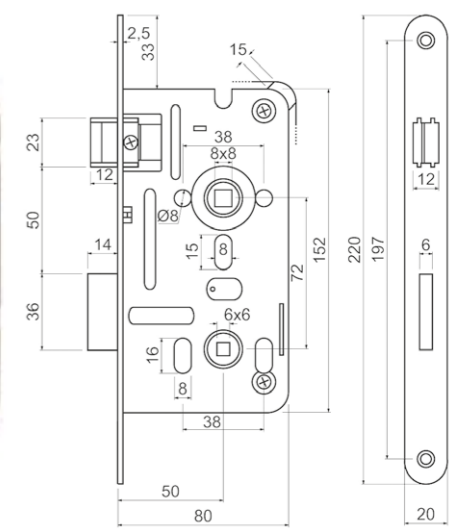

DROBNÝ MATERIÁL

Nový kod	Nový název
SMK0101	Cervík _5mm (2Ks)
SMK0102	Cervík _6mm (2Ks)
SMK0103	Cervík D.3mm (2Ks)
SMK0201	Poj.kroužek D.15
SMK0301	Prechodka 4/6mm - (Plast)
SMK0302	Prechodka 6/7mm
SMK0303	Prechodka 6/8mm
SMK0304	Prechodka 7/8mm
SMK0306	Prechodka 8/8.5mm
SMK0307	Prechodka 8/9mm
SMK0305	Prechodka 8/10mm
SMK0401	Pruzina silnejsi
SMK0402	Pruzina slabsi
SMK0501	Rohatka dvoustr. 1,2mm
SMK0502	Rohatka jednostr.1,0mm
SMK0601	Sroub Pruchozí - rozeta - matka M4
SMK0602	Sroub Pruchozí - rozeta M4
SMK0701	Tyčka 8X8x70mm se závitem
SMK0702	Tyčka 8X8x78mm se závitem
SMK0703	Tyčka 8X8x95mm
SMK0704	Tyčka 8X8x10mm
SMK0705	Tyčka 8X8x110mm
SMK0706	Tyčka 8X8x140mm
SMK0707	Tyčka 8X8x150mm
SMK0801	Vrut 3,5X25mm Olv (4Ks)
SMK0802	Vrut 3,5X25mm Of (4Ks)
SMK0803	Vrut 3,5X25mm Ocn (4Ks)
SMKSAD01	Spojovací mat. - štítové kov. Olv
SMKSAD02	Spojovací mat. - štítové kov. Of
SMKSAD03	Spojovací mat. - štítové kov. univ.
SMKSAD04	Spojovací mat. - štítové kov. - nerez
SMKSAD05	Spojovací mat. - rozetové kování
SMKSAD06	Spojovací mat. - ozetové kování M3
SMKSAD07	Spojovací mat. - ozetové kování plast
AB89160	Čtyřhran Assa Abloy 8X9X160