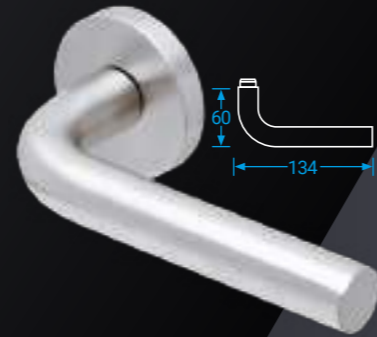

Vision

Ufo

Loft

LOFT

PullBloc 3.0

IN Nerez

LOFT-KRÁTKÝ ŠTÍT

PullBloc 3.0

U krátkého štítu pouze rozteč 72 mm

IN Nerez

Kovová vratná pružina
Metal spring

Objektové kování
Hardware for object

1 mil. Testováno na životnost 1 milion cyklu
Tested for 1 milion cycles

Fixační kovové výstupky
Fixing metal pins

Rychlá montáž
Quick assembly

Kuličkové ložisko
Ball-bearing/Fixing metal pins

- Vhodné pro kategorii použití 4
- Kuličkové ložisko v obou rozetách
- Testováno na životnost 1 milion cyklů

- Kování se zvýšenou axiální pevností
- Extrémně vysoká odolnost proti korozi
- Záruka 30 let na mechanismus

- Uchycení základny metrickými šrouby
- Větší průměr kliky 22 mm
- Velmi rychlá montáž

PullBloc® 4.1

Bezúdržbová kuličková ložiska z tvrzené oceli zajišťují **nízké tření, tichý chod a velmi dlouhou životnost.**

Fixační výstupky zajišťují **stabilitu a odolnost** proti pootočení.

PRŮMĚR KLIKY
22

Základna rozety je vyrobena z **jednoho kusu polyamidu vyztuženého skelnými vlákny** zaručujícími dostatečnou pevnost pouzdra.

Vratné pružiny udržují kliky vždy ve správné poloze.

Spojení mezi čtyřhranem, klikou a základnou rozetou je zcela bez vůle.

Kategorie použití	Životnost	Hmotnost dveří	Požární odolnost	Ochrana	Odolnost proti korozi	Bezpečnost	Typ ovládání
4*	7	-	0	1	5	0	B

* ČSN EN 1906, kategorie použití, třída 4: vysoká frekvence používání na dveřích, které jsou předmětem častého hrubého používání, např. fotbalové stadiony, kasárna, veřejné toalety, atd.

LOFT-OVÁL

PullBloc 3.0

IN Nerez

LOFT-R

PullBloc 4.1 PullBloc 3.0 SlideBloc

IN Nerez