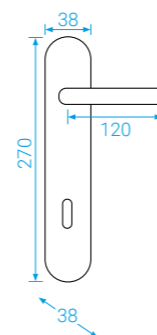

OLV Mosaz leštěná