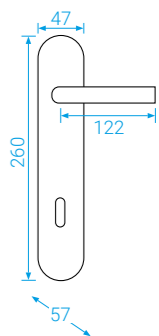

OC Chrom lesk / Nikl mat