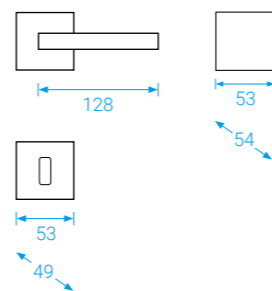

ONS Nikl matný

**Ochrana a styl se spojují
v našem rozetovém
kování.**

Kristina Zoda