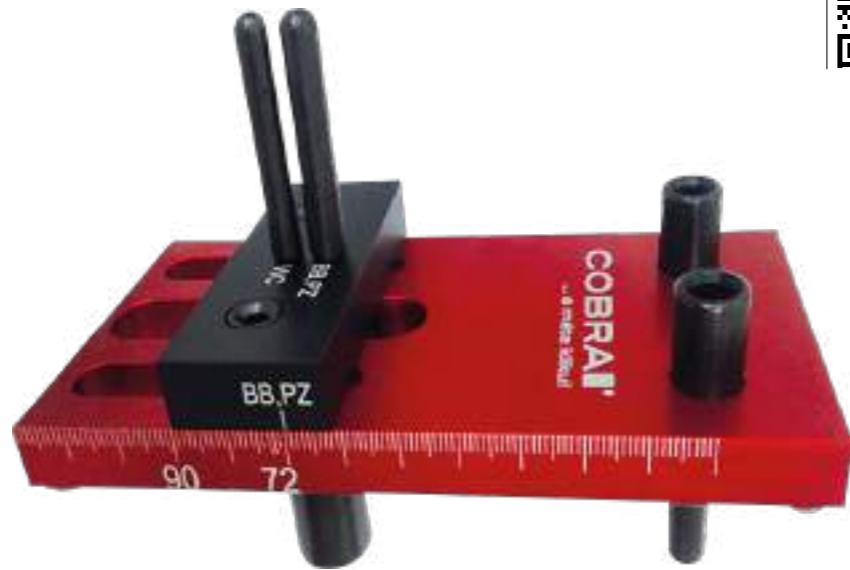

VRTACÍ ŠABLONA

CZK	bez DPH	s DPH
cena	3800	4598
EUR	bez DPH	s DPH
cena	149,0	179,0

VRTACÍ ŠABLONA NA PANTY