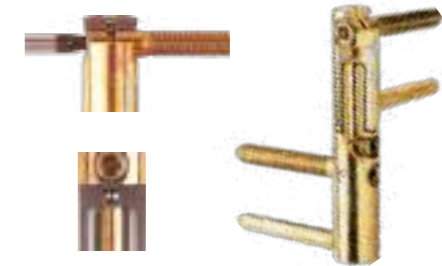

ZÁVĚS 330

Povrch	typ provedení	obj. číslo
POMOS	Závěs 330 16 mm	CI3301600008
POBR	Závěs 330 16 mm	CI330160B106

ZÁVĚS 488

Povrch	typ provedení	obj. číslo
POZINK	Závěs 488 16 mm pravý	CI488160H504
POZINK	Závěs 488 16 mm levý	CI488160H506

ZÁVĚS 495

Povrch	typ provedení	obj. číslo
POZINK	Závěs 495 14 mm horní	CF495140H519
POZINK	Závěs 495 14 mm spodní	CG495140H502
POZINK	Závěs 495 16 mm horní	CF495160H502
POZINK	Závěs 495 16 mm spodní	CG495160H502
POZINK	Závěs 495 16 mm sp. WAS	CF495160H504
POZINK	Závěs 495 20 mm horní	CF495200H502
POZINK	Závěs 495 20 mm spodní	CG495200H502
POZINK	Závěs 495 20 mm sp. WAS	CF495200H505