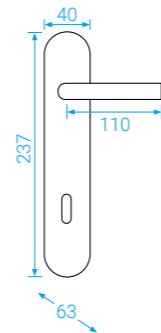

Drobné detaily štítového kování mohou mít velký vliv na celkový dojem interiéru.

Kristina Boda

ALEXIS

ONS ALEXIS
Nikl matný

W 200 tis.

BB/PZ
WC
PZ-LI/RE

ALT-WIEN

ONS ALT-WIEN
Nikl matný