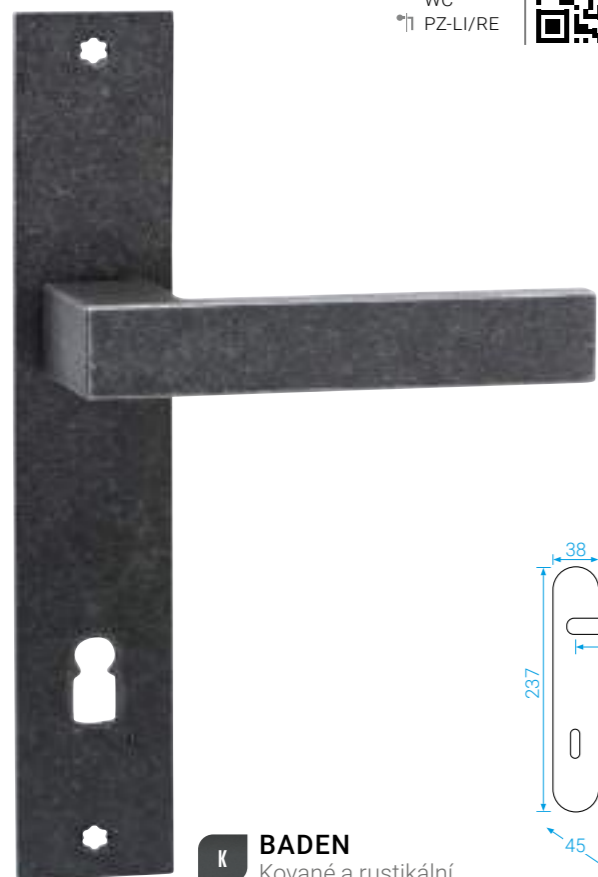

BADEN

BB/PZ
WC
PZ-LI/RE

K BADEN
Kované a rustikální