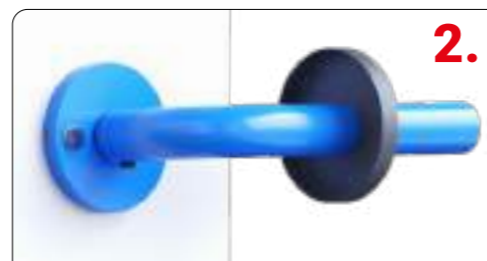

IN KOULE PEVNÁ STAR
Nerez

KR

KOULE PEVNÁ STELLA

Samostatná koule bez rozety na vyžádání. Varianty provedení levá, pravá, pevná, otočná.

IN KOULE PEVNÁ STELLA
Nerez

KR

ROZETY NARÁŽECÍ

Dostupné varianty jsou kulaté, hranaté, oválné.

■ Krytka pro základnu Sortiment rozetového kování ECONOMY (III) nabízíme na narážecích rozetách, které nabízejí snadnou a rychlou montáž.

■ Všechny druhy nerezové kování mají výstupky, pro lepší uchycení na dveře.

ROZETY ŠROUBOVACÍ

Dostupné varianty jsou kulaté a hranaté.

■ Sortiment rozetového kování na masivní základně nabízíme na šroubovacích rozetách. Tyto produkty nemají v názvu označení (III).

■ Všechny druhy nerezové kování mají výstupky, pro lepší uchycení na dveře.