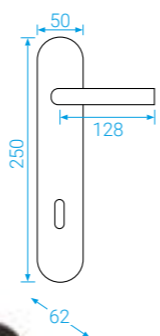

F4 Bronzový elox

C Černá

VISION

F9 Nerezový elox

PZ L/R
K PZ-LI/RE

TOWER-H

Možno v rozteči 72, 90, 92

F1 TOWER-H
Stříbrný elox