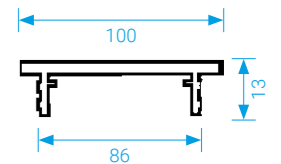

VĚTRACÍ MŘÍŽKY

Povrch	typ provedení	obj. číslo
Bílá	60x400 mm	CM0600400B
Hnědá	60x400 mm	CM0600400H
Stříbrná	60x400 mm	CM0600400S
Bílá	60x500 mm	CM0600500B
Hnědá	60x500 mm	CM0600500H
Stříbrná	60x500 mm	CM0600500S
Bílá	60x600 mm	CM0600600B
Hnědá	60x600 mm	CM0600600H
Stříbrná	60x600 mm	CM0600600S
Bílá	60x800 mm	CM0600800B
Hnědá	60x800 mm	CM0600800H
Stříbrná	60x800 mm	CM0600800S
Bílá	60x1000 mm	CM0601000B
Hnědá	60x1000 mm	CM0601000H
Stříbrná	60x1000 mm	CM0601000S
Bílá	80x400 mm	CM0800400B
Hnědá	80x400 mm	CM0800400H
Stříbrná	80x400 mm	CM0800400S
Bílá	80x500 mm	CM0800500B
Hnědá	80x500 mm	CM0800500H
Stříbrná	80x500 mm	CM0800500S
Bílá	80x600 mm	CM0800600B
Hnědá	80x600 mm	CM0800600H
Stříbrná	80x600 mm	CM0800600S
Bílá	80x800 mm	CM0800800B
Hnědá	80x800 mm	CM0800800H
Stříbrná	80x800 mm	CM0800800S
Bílá	80x1000 mm	CM0801000B
Hnědá	80x1000 mm	CM0801000H
Stříbrná	80x1000 mm	CM0801000S
Bílá	100x400 mm	CM1000400B
Hnědá	100x400 mm	CM1000400H
Stříbrná	100x400 mm	CM1000400S
Bílá	100x500 mm	CM1000500B
Hnědá	100x500 mm	CM1000500H
Stříbrná	100x500 mm	CM1000500S
Bílá	100x600 mm	CM1000600B
Hnědá	100x600 mm	CM1000600H
Stříbrná	100x600 mm	CM1000600S
Bílá	100x800 mm	CM1000800B
Hnědá	100x800 mm	CM1000800H
Stříbrná	100x800 mm	CM1000800S
Bílá	100x1000 mm	CM1001000B
Hnědá	100x1000 mm	CM1001000H
Stříbrná	100x1000 mm	CM1001000S