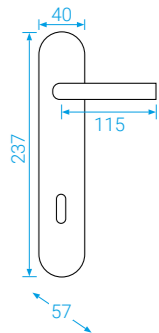

ONS Nikl matný

BB/PZ
WC
PZ-LI/RE