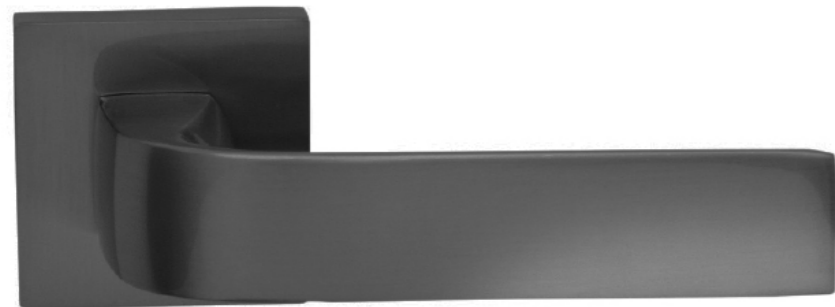

APHRODITÉ-S

Č APHRODITÉ-S
Černá