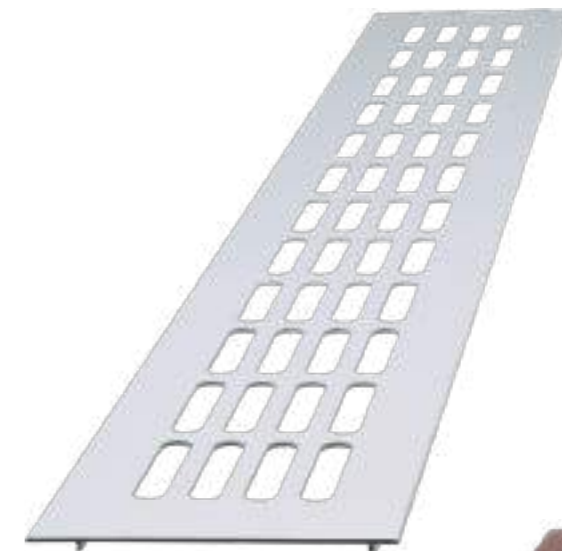

VHOZY NA DOPISY

Vittoria

250

Bernard

285

Rustikal

285

Povrch	typ provedení	obj. číslo
ONS	Vittoria 255x74 mm	FB0255766
OFS	Vittoria 255x74 mm	FB0255768
OLV	Vittoria 255x74 mm	FB0255762
K	Bernard 285x85 mm	HA121009
K	Rustikal 285x85 mm	HA121007