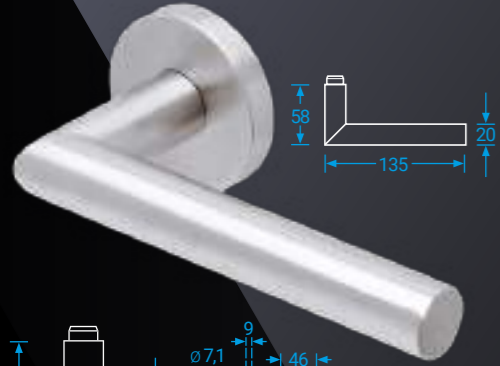

Vision

Ufo

Loft

UFO

PullBloc 3.0

IN Nerez

UFO-KRÁTKÝ ŠTÍT

PullBloc 3.0

U krátkého štítu pouze rozteč 72 mm

IN Nerez

Kovová vratná pružina
Metal spring

Objektové kování
Hardware for object

Rychlá montáž
Quick assembly

Kuličkové ložisko
Ball-bearing/Fixing metal pins

- Vhodné pro kategorii použití 3
- Kuličkové ložisko v obou rozetech
- Vysoká odolnost proti korozi

- Uchycení základny samořeznými šrouby
- Záruka 30 let na mechanismus
- Snadná montáž

PullBloc® 3.0

Bezúdržbová kuličková ložiska z tvrzené oceli zajišťují **nízké tření, tichý chod a velmi dlouhou životnost.**

Fixační výstupky zajišťují **stabilitu a odolnost** proti pootočení.

PRŮMĚR KLIKY
20

Základna rozety je vyrobena z **jednoho kusu polyamidu vyztuženého skelnými vlákny** zaručujícími dostatečnou pevnost pouzdra.

Vratné pružiny udržují kliky vždy ve správné poloze.

Spojení mezi čtyřhranem, klikou a základnou rozetou **je zcela bez vůle.**

UFO-OVÁL

PullBloc 3.0

IN Nerez

UFO-R

PullBloc 4.1 PullBloc 3.0 SlideBloc

IN Nerez

Kategorie použití	Životnost	Hmotnost dveří	Požární odolnost	Ochrana	Odolnost proti korozi	Bezpečnost	Typ ovládání
3*	7	-	0	0	3	0	B

ČSN EN 1906, kategorie použití, třída 3: vysoká frekvence používání veřejností nebo jinými uživateli s malou motivací o pečlivé používání a tam, kde je vysoká pravděpodobnost nesprávného použití, např. dveře u veřejných kancelářích.