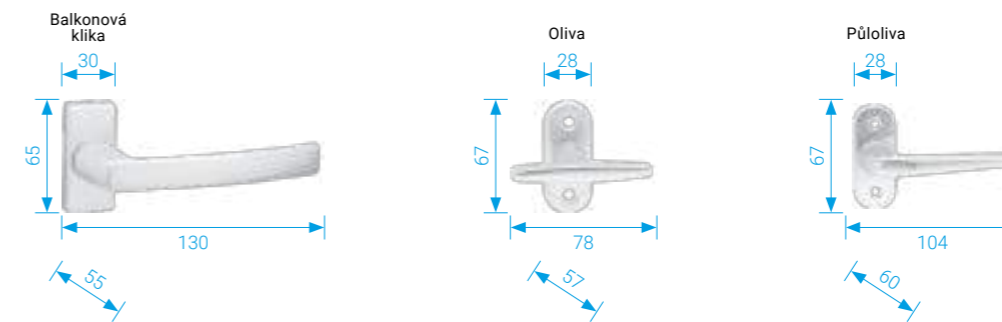

F1

F1 Stříbrný elox

F4

F4 Bronzový elox

KOVANÉ

K Kované a rustikální

VISION

IN Nerez