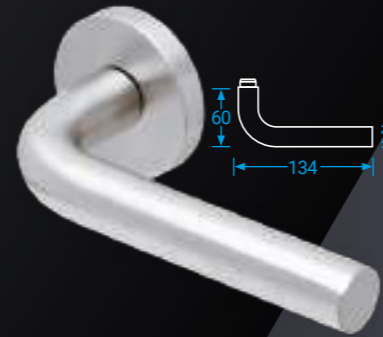

Loft

VISION PullBloc 3.0

IN Nerez