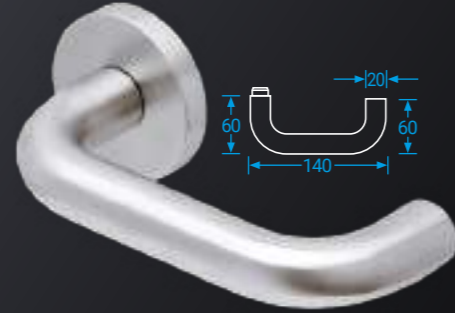

Vision

Ufo

Loft

UFO

PullBloc 3.0

IN Nerez

UFO-KRÁTKÝ ŠTÍT

PullBloc 3.0

U krátkého štítu pouze rozteč 72 mm

IN Nerez

Kovová vratná pružina
Metal spring

Objektové kování
Hardware for object

Rychlá montáž
Quick assembly

Kuličkové ložisko
Ball-bearing/Fixing metal pins

- Vhodné pro kategorii použití 3
- Kuličkové ložisko v obou rozetech
- Vysoká odolnost proti korozi

- Uchycení základny samořeznými šrouby
- Záruka 30 let na mechanismus
- Snadná montáž

PullBloc® 3.0

Bezúdržbová kuličková ložiska z tvrzené oceli zajišťují **nízké tření, tichý chod a velmi dlouhou životnost.**

Fixační výstupky zajišťují **stabilitu a odolnost** proti pootočení.

PRŮMĚR KLIKY
20

Základna rozety je vyrobena z **jednoho kusu polyamidu vyztuženého skelnými vlákny** zaručujícími dostatečnou pevnost pouzdra.

Vratné pružiny udržují kliky vždy ve správné poloze.

Spojení mezi čtyřhranem, klikou a základnou rozetou **je zcela bez vůle.**

UFO-OVÁL

PullBloc 3.0

IN Nerez

UFO-R

PullBloc 4.1 PullBloc 3.0 SlideBloc

IN Nerez

Kategorie použití	Životnost	Hmotnost dveří	Požární odolnost	Ochrana	Odolnost proti korozi	Bezpečnost	Typ ovládání
3*	7	-	0	0	3	0	B

ČSN EN 1906, kategorie použití, třída 3: vysoká frekvence používání veřejností nebo jinými uživateli s malou motivací o pečlivé používání a tam, kde je vysoká pravděpodobnost nesprávného použití, např. dveře u veřejných kancelářích.