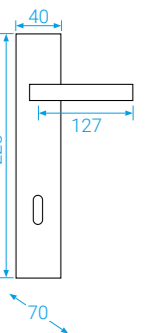

*1 M PZ-LI/RE