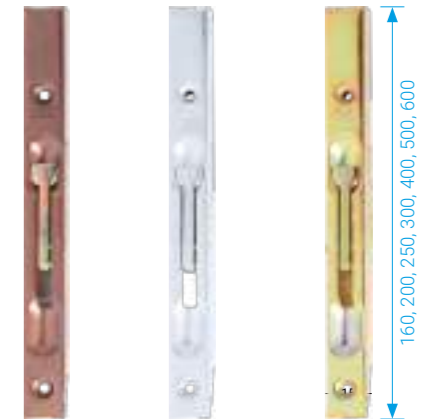

ZÁKLOPKA DVEŘÍ

Povrch	typ provedení	obj. číslo
POBR	Záklopka 160 mm	LC260160B002
POBR	Záklopka 200 mm	LC260200B002
POBR	Záklopka 250 mm	LC260250B002
POBR	Záklopka 300 mm	LC260300B002
POBR	Záklopka 400 mm	LC260400B002
POBR	Záklopka 500 mm	LC260500B002
POBR	Záklopka 600 mm	LC260600B002
POZINK	Záklopka 160 mm	LC260160H002
POZINK	Záklopka 200 mm	LC260200H002
POZINK	Záklopka 250 mm	LC260250H004
POZINK	Záklopka 300 mm	LC260300H002
POZINK	Záklopka 400 mm	LC260400H002
POMOS	Záklopka 160 mm	LC260160O002
POMOS	Záklopka 200 mm	LC260200O002
POMOS	Záklopka 250 mm	LC260250O002
POMOS	Záklopka 300 mm	LC260300O002
POMOS	Záklopka 400 mm	LC260400O002
POMOS	Záklopka 500 mm	LC260500O002
POMOS	Záklopka 600 mm	LC260600O002
PONIKL	Záklopka 160 mm	LC260160N006