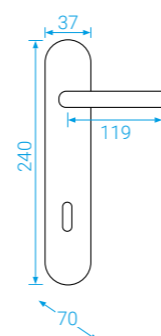

BB/PZ
WC
PZ-LI/RE

OLV Mosaz leštěná

OV Staromosaz

OVS Surová mosaz

GAZELLE
surová mosaz

DEA

200 tis.

BB/PZ
WC
PZ-LI/RE