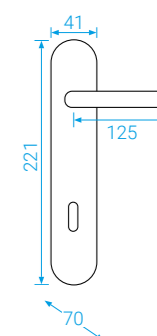

BADEN+

Ochranné štítové kování

PZ
PZ-LI/RE**K BADEN+**
Kované a rustikální

ELEGANT

rustikální

BB/PZ
WC
PZ-LI/RE**K ELEGANT**
Kované a rustikální

HAMBURG

BB/PZ
PZ-LI/RE**K HAMBURG**
Kované a rustikální