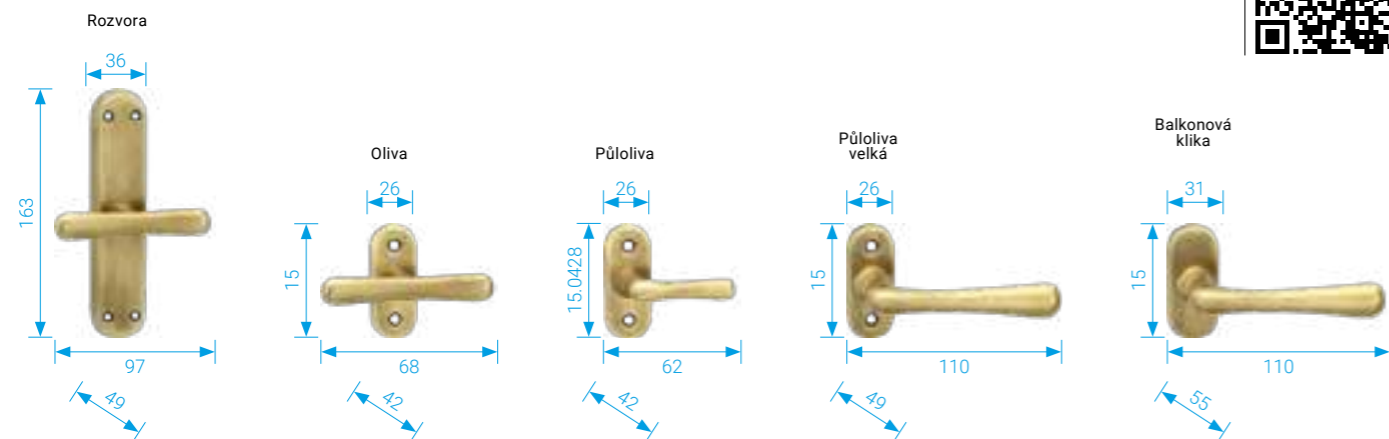

OLV Mosaz leštěná

**PŮLOLIVA VELKÁ
GAZELLE**

DV Staromosaz

OLV Mosaz leštěná

ELEGANT

Za příplatek lze dodat i s metrickými šrouby M5x16.

ONS Nikl matný |
 DFS Bronz česaný |
 OLV Mosaz leštěná |
 OC Chrom lesk / Nikl mat |
 OCS Chrom matný |
 OV Staromosaz