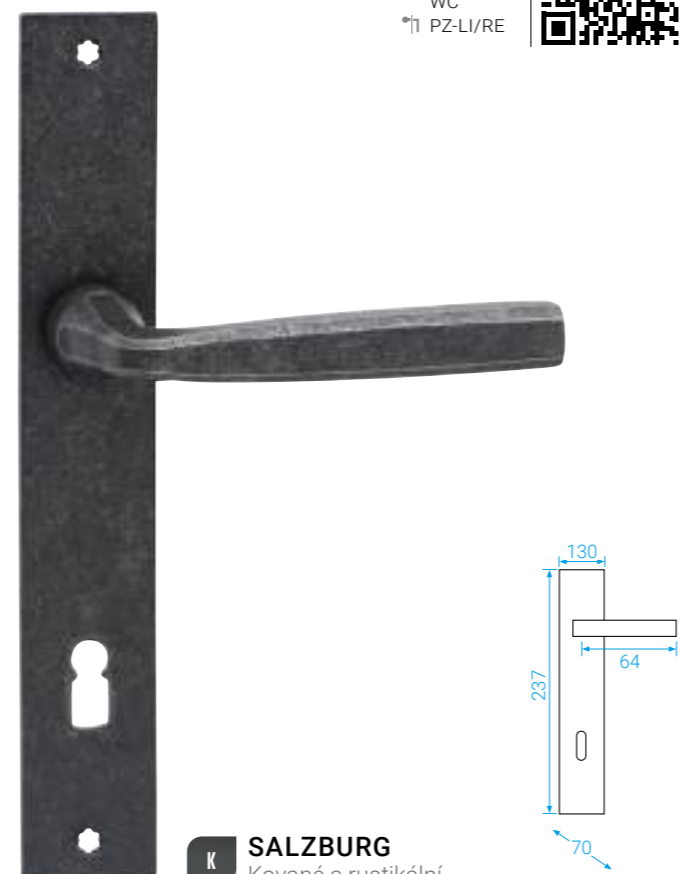

SALZBURG

BB/PZ
WC
PZ-LI/RE

K SALZBURG
Kované a rustikální