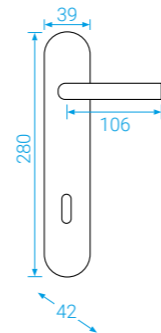

PZ
K PZ-LI/RE